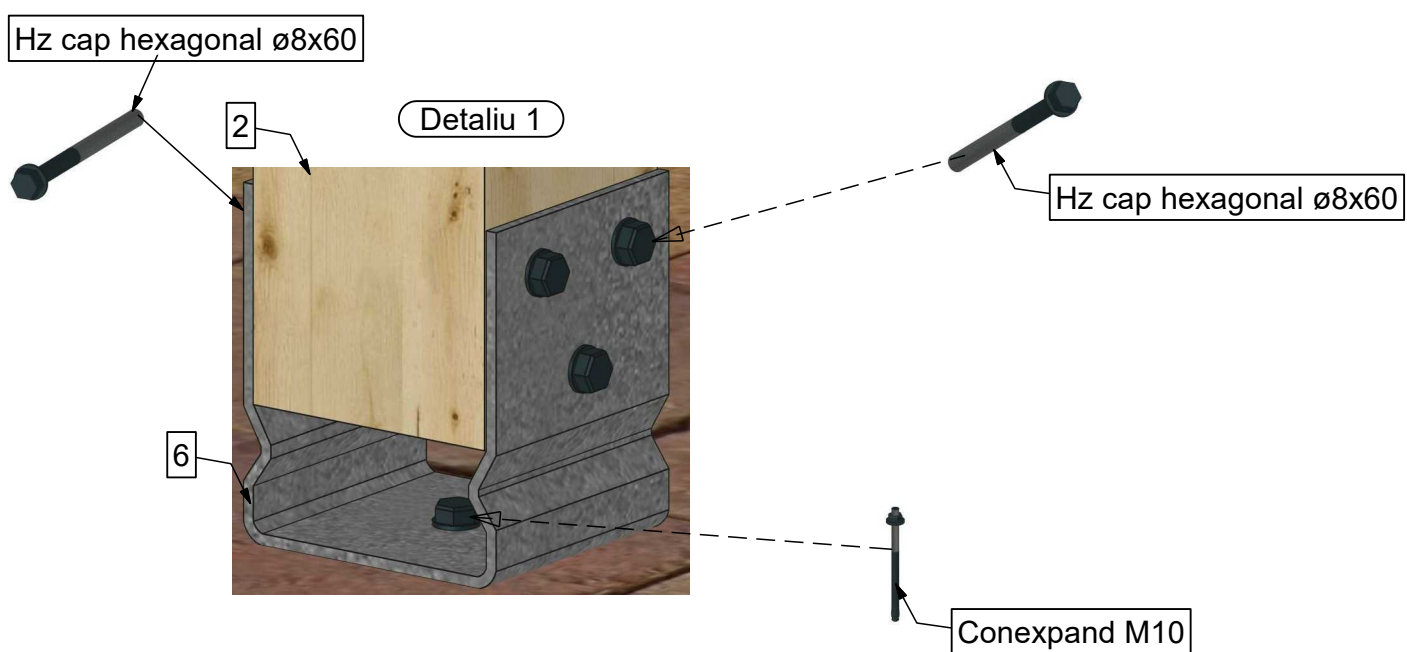

www.copertine-lemn.ro

www.facebook.com/eco.house.garden

Vedere transversală

Vedere axionometrică

Vedere longitudinală

LISTĂ MATERIALE COPERTINĂ OSTIA

Nr. Element	Cantitate [buc]	Nume [mm]
1	12	Arc Ostia - 80x150x5000
2	4	Stâlp - 120x120x2300
3	1	Grindă stâlpi - 100x200x8000
4	1	Grindă perete - 60x160x8000
5	1	Acoperiș lambriu - 10x5000x8000

Piese

Poziționare stâlpi în fundament cu papucul metalic

Poziționare grindă pe perete

Poziționare grindă în stâlpi

Poziționare arce Ostia pe grinzi

Axonometrie finală