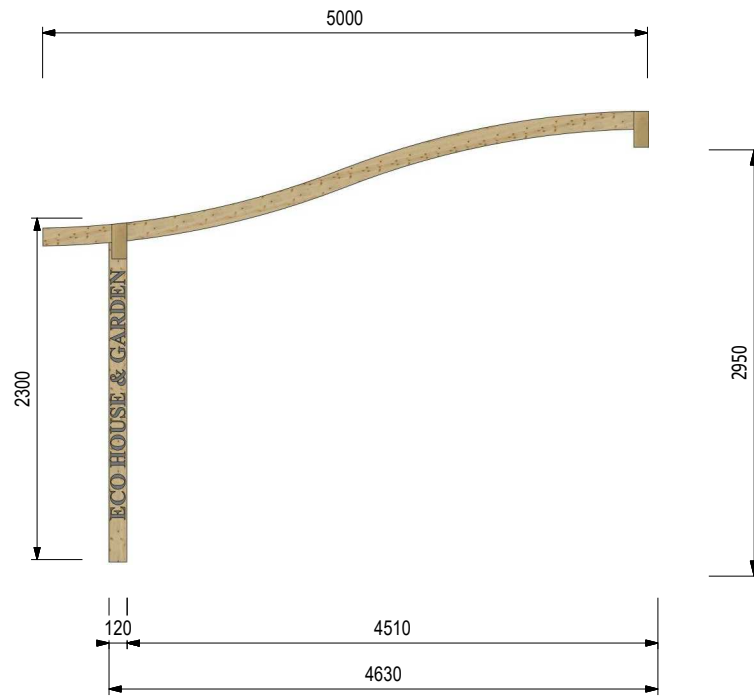

Eco House & Garden Srl

COPERTINA OSTIA

L = 800 cm
W = 500 cm
H = 311 cm

Eco House & Garden Srl

Str. Drumul Bercenarului, Nr. 2-4, Sector 4, CP .041116, București

Tel. +40 786 873 196

E-mail: office@copertine-lemn.ro / copertinelemn@gmail.com

www.copertine-lemn.ro

www.facebook.com/eco.house.garden

Vedere transversală

Vedere axionometrică

Vedere longitudinală

LISTĂ MATERIALE COPERTINĂ OSTIA

Nr. Element	Cantitate [buc]	Nume [mm]
1	12	Arc Ostia - 80x150x5000
2	4	Stâlp - 120x120x2300
3	1	Grindă stâlpi - 100x200x8000
4	1	Grindă perete - 60x160x8000
5	1	Acoperiș lambriu - 10x5000x8000

LISTĂ FERONERIE COPERTINĂ OSTIA

Nr. Elemente	Cantitate [buc]	Nume [mm]
6	4	Papuc Metalic
7	4	Conexpand M10
8	24	Holz-Șurub Cap Hexagonal ø8x60
9	4	Conexpand M12x250
10	8	Holz-Șurub Cap Hexagonal ø8x100
11	12	Holz-Șurub Cap Hexagonal ø6x160
12	12	Prindere LOCKT 1880
13	600	Cuie M5x60

Piese

Poziționare stâlpi în fundament cu papucul metalic

Poziționare grindă pe perete

Poziționare grindă în stâlpi

Poziționare arce Ostia pe grinzi

Axonometrie finală