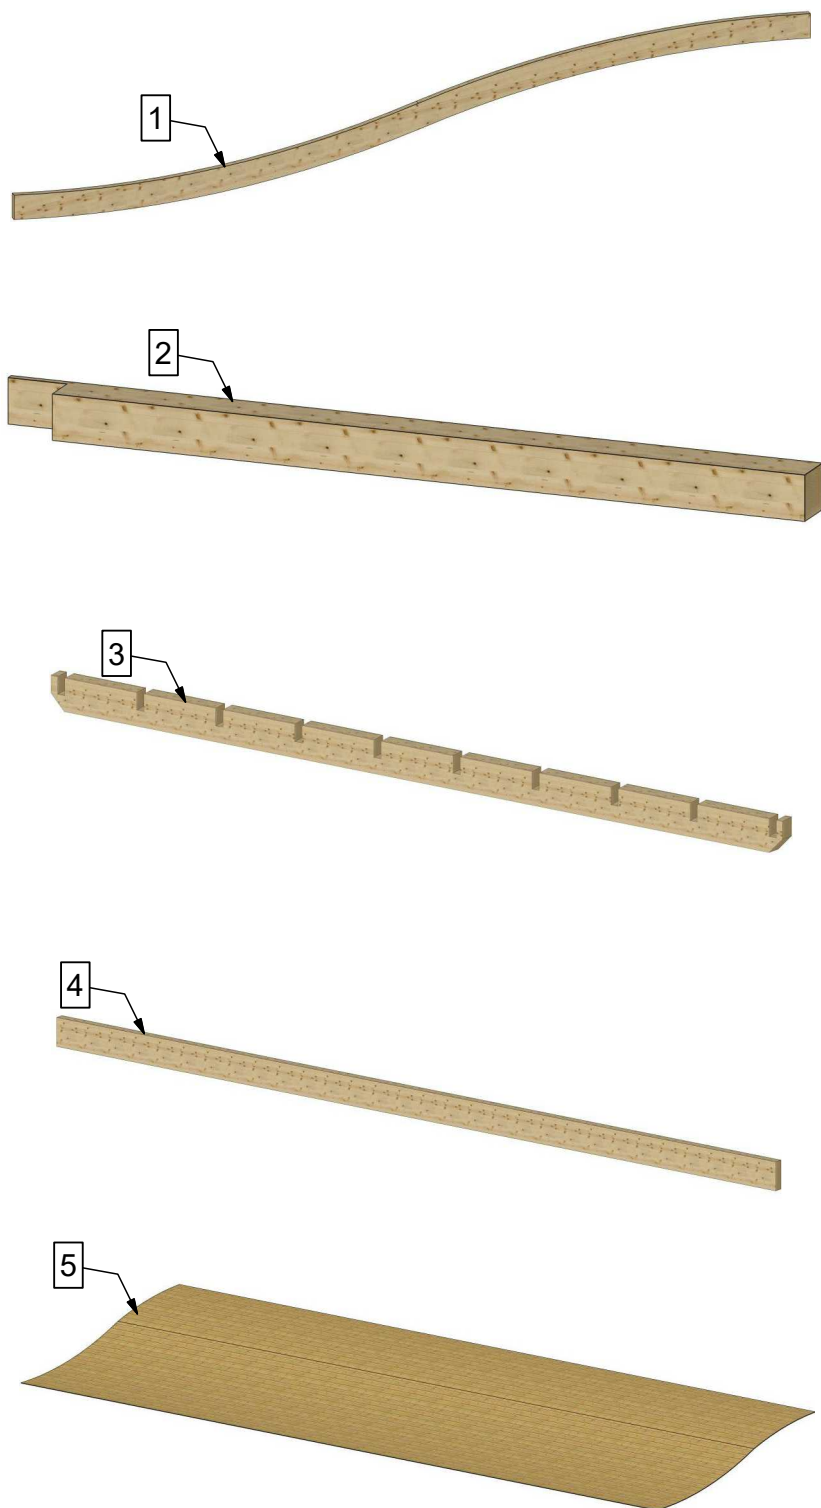

www.copertine-lemn.ro

www.facebook.com/eco.house.garden

Vedere transversală

Vedere axionometrică

Vedere longitudinală

LISTĂ MATERIALE COPERTINĂ OSTIA

Nr. Element	Cantitate [buc]	Nume [mm]
1	12	Arc Ostia - 80x150x5000
2	4	Stâlp - 120x120x2300
3	1	Grindă stâlpi - 100x200x8000
4	1	Grindă perete - 60x160x8000
5	1	Acoperiș lambriu - 10x5000x8000

LISTĂ FERONERIE COPERTINĂ OSTIA

Nr. Elemente	Cantitate [buc]	Nume [mm]
6	4	Papuc Metalic
7	4	Conexpand M10
8	24	Holz-Șurub Cap Hexagonal ø8x60
9	4	Conexpand M12x250
10	8	Holz-Șurub Cap Hexagonal ø8x100
11	12	Holz-Șurub Cap Hexagonal ø6x160
12	12	Prindere LOCKT 1880
13	600	Cuie M5x60

Piese

Poziționare stâlpi în fundament cu papucul metalic

Poziționare grindă pe perete

Poziționare grindă în stâlpi

Poziționare arce Ostia pe grinzi

Axonometrie finală