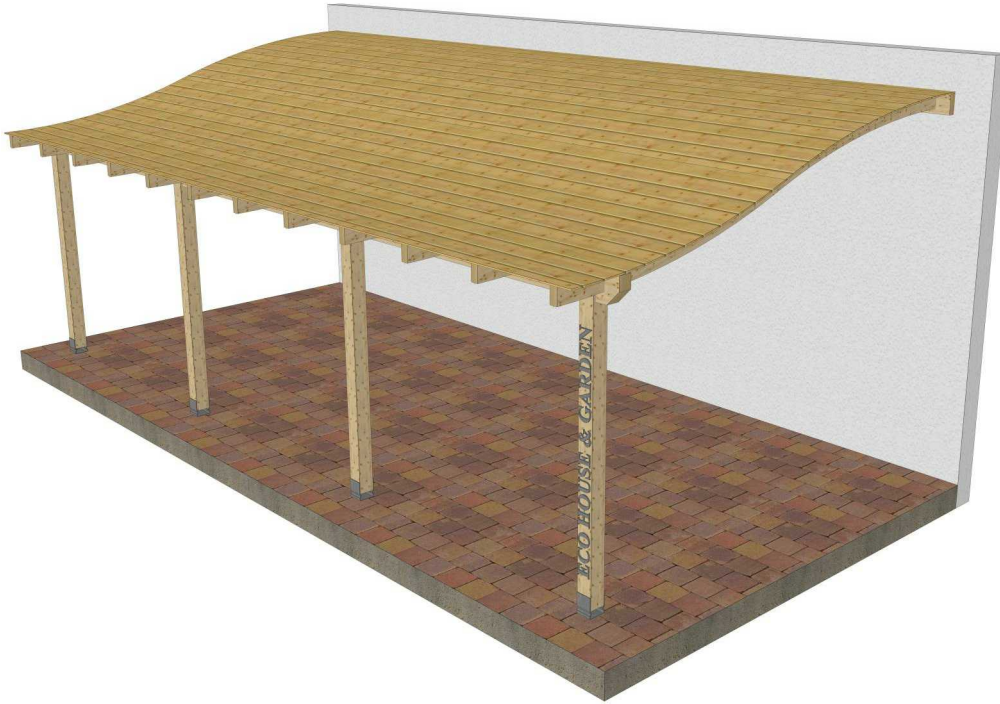

Eco House & Garden Srl

COPERTINA OSTIA

L = 800 cm
W = 500 cm
H = 311 cm

Eco House & Garden Srl

Str. Drumul Bercenarului, Nr. 2-4, Sector 4, CP .041116, București

Tel. +40 786 873 196

E-mail: office@copertine-lemn.ro / copertinelemn@gmail.com

www.copertine-lemn.ro

www.facebook.com/eco.house.garden

Vedere transversală

Vedere axionometrică

Vedere longitudinală

LISTĂ MATERIALE COPERTINĂ OSTIA

Nr. Element	Cantitate [buc]	Nume [mm]
1	12	Arc Ostia - 80x150x5000
2	4	Stâlp - 120x120x2300
3	1	Grindă stâlpi - 100x200x8000
4	1	Grindă perete - 60x160x8000
5	1	Acoperiș lambriu - 10x5000x8000