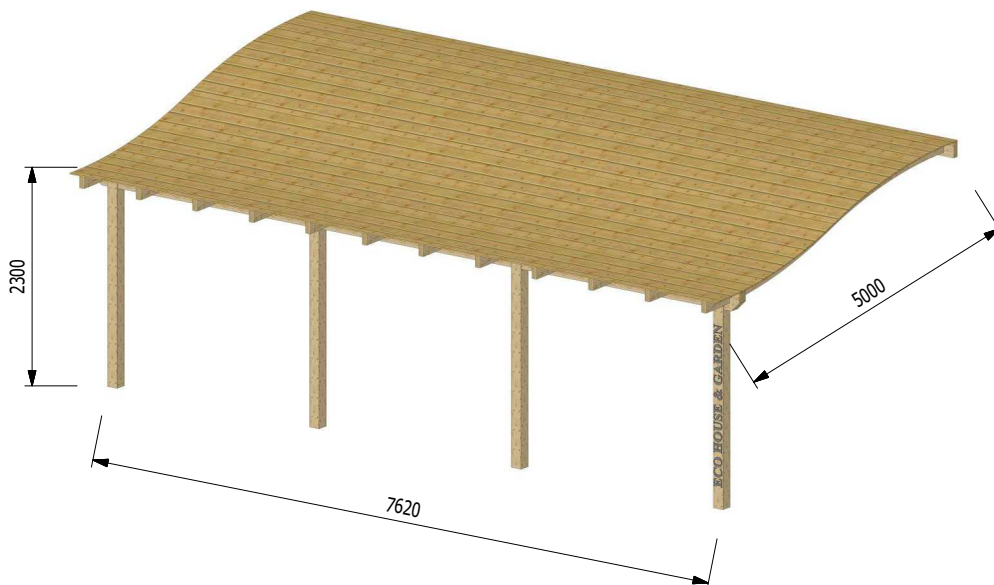

Eco House & Garden Srl

COPERTINA OSTIA

L = 800 cm
W = 500 cm
H = 311 cm

Eco House & Garden Srl

Str. Drumul Bercenarului, Nr. 2-4, Sector 4, CP .041116, București

Tel. +40 786 873 196

E-mail: office@copertine-lemn.ro / copertinelemn@gmail.com

www.copertine-lemn.ro

www.facebook.com/eco.house.garden

Vedere transversală

Vedere axionometrică

Vedere longitudinală

LISTĂ MATERIALE COPERTINĂ OSTIA

Nr. Element	Cantitate [buc]	Nume [mm]
1	12	Arc Ostia - 80x150x5000
2	4	Stâlp - 120x120x2300
3	1	Grindă stâlpi - 100x200x8000
4	1	Grindă perete - 60x160x8000
5	1	Acoperiș lambriu - 10x5000x8000