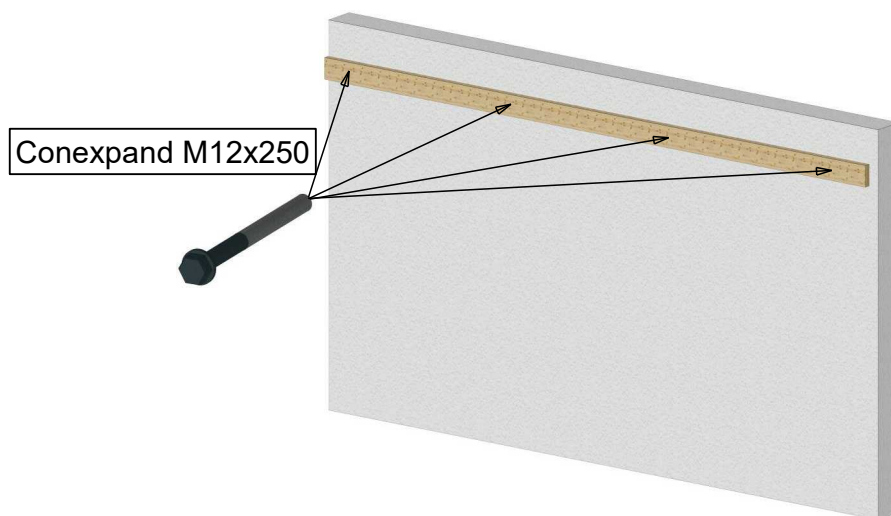

www.copertine-lemn.ro

www.facebook.com/eco.house.garden

Vedere transversală

Vedere axionometrică

Vedere longitudinală

LISTĂ MATERIALE COPERTINĂ OSTIA

Nr. Element	Cantitate [buc]	Nume [mm]
1	12	Arc Ostia - 80x150x5000
2	4	Stâlp - 120x120x2300
3	1	Grindă stâlpi - 100x200x8000
4	1	Grindă perete - 60x160x8000
5	1	Acoperiș lambriu - 10x5000x8000

Piese

Poziționare stâlpi în fundament cu papucul metalic

Poziționare grindă pe perete

Poziționare grindă în stâlpi

Poziționare arce Ostia pe grinzi

Axonometrie finală