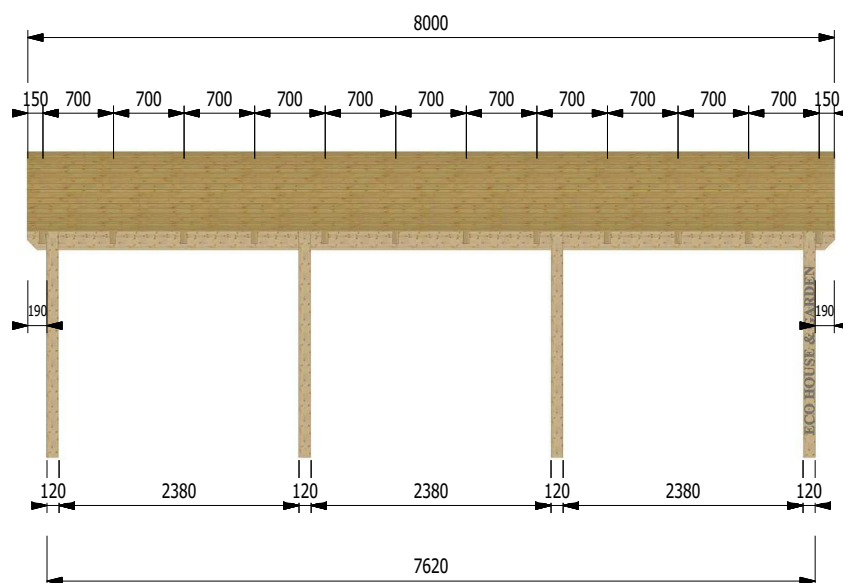

www.copertine-lemn.ro

www.facebook.com/eco.house.garden

Vedere transversală

Vedere axionometrică

Vedere longitudinală

LISTĂ MATERIALE COPERTINĂ OSTIA

Nr. Element	Cantitate [buc]	Nume [mm]
1	12	Arc Ostia - 80x150x5000
2	4	Stâlp - 120x120x2300
3	1	Grindă stâlpi - 100x200x8000
4	1	Grindă perete - 60x160x8000
5	1	Acoperiș lambriu - 10x5000x8000