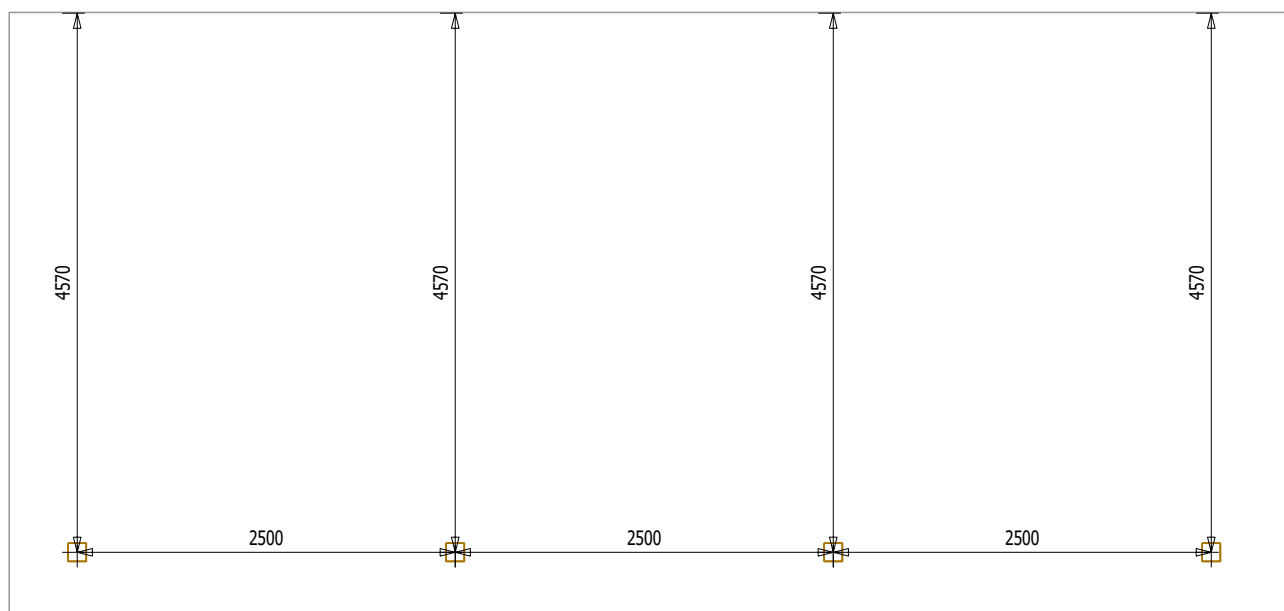

Poziționare stâlpi în fundament cu papucul metalic