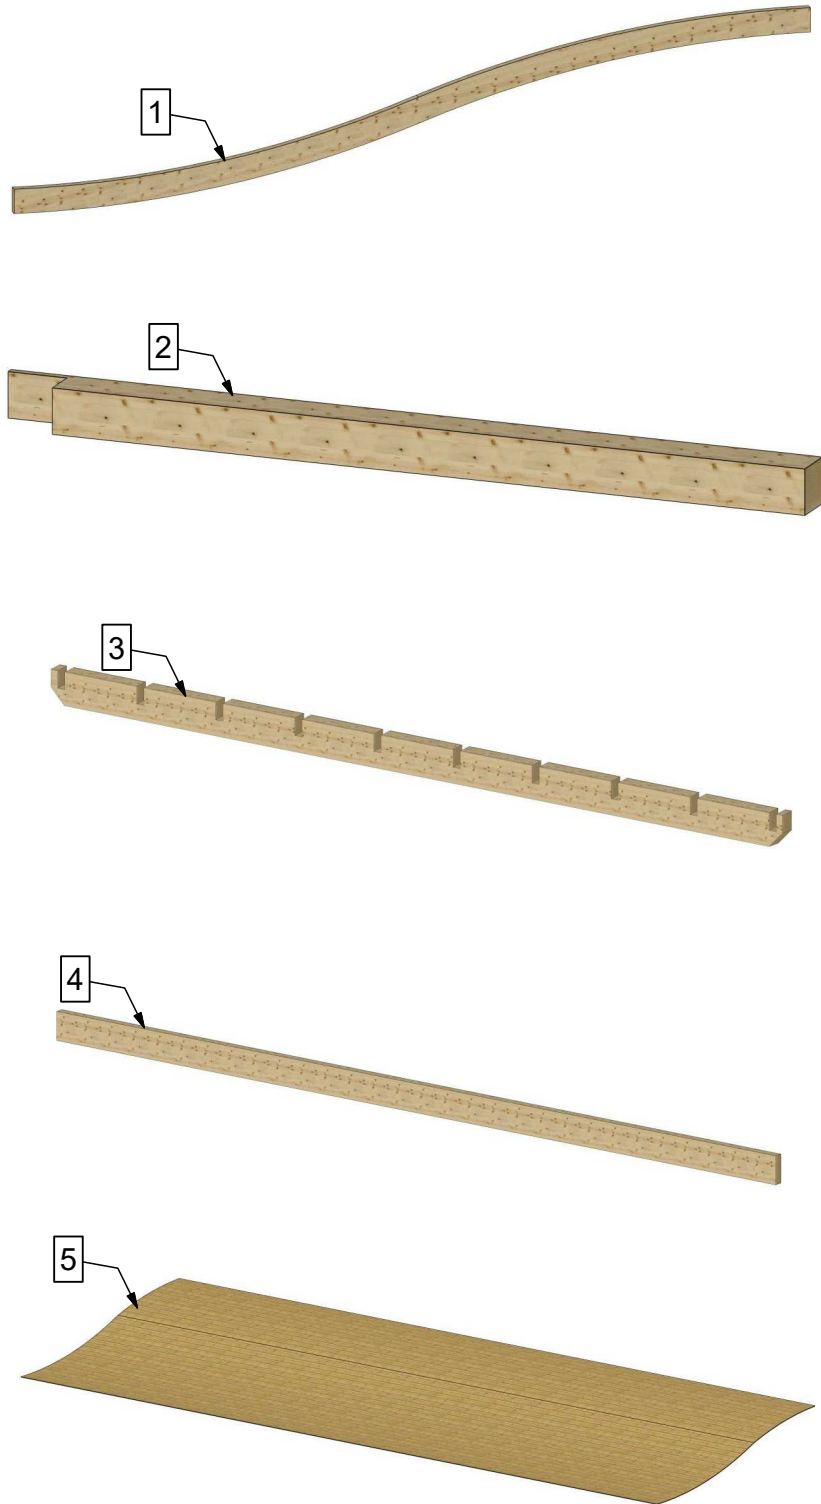

www.copertine-lemn.ro

www.facebook.com/ecohouse.garden

Vedere transversală

Vedere axionometrică

Vedere longitudinală

LISTĂ MATERIALE COPERTINĂ OSTIA

Nr. Element	Cantitate [buc]	Nume [mm]
1	12	Arc Ostia - 60x120x4000
2	4	Stâlp - 120x120x2300
3	1	Grindă stâlpi - 100x200x8000
4	1	Grindă perete - 60x160x8000
5	1	Acoperiș lambriu - 10x4000x8000

LISTĂ FERONERIE COPERTINĂ OSTIA

Nr. Elemente	Cantitate [buc]	Nume [mm]
6	4	Papuc Metalic
7	4	Conexpand M10
8	24	Holz-Șurub Cap Hexagonal ø8x60
9	4	Conexpand M12x250
10	8	Holz-Șurub Cap Hexagonal ø8x100
11	12	Holz-Șurub Cap Hexagonal ø6x160
12	12	Prindere LOCKT 1880
13	560	Cuie M5x60

Piese

Poziționare stâlpi în fundament cu papucul metalic

Poziționare grindă pe perete

Poziționare grindă în stâlpi

Poziționare arce Ostia pe grinzi

Axonometrie finală