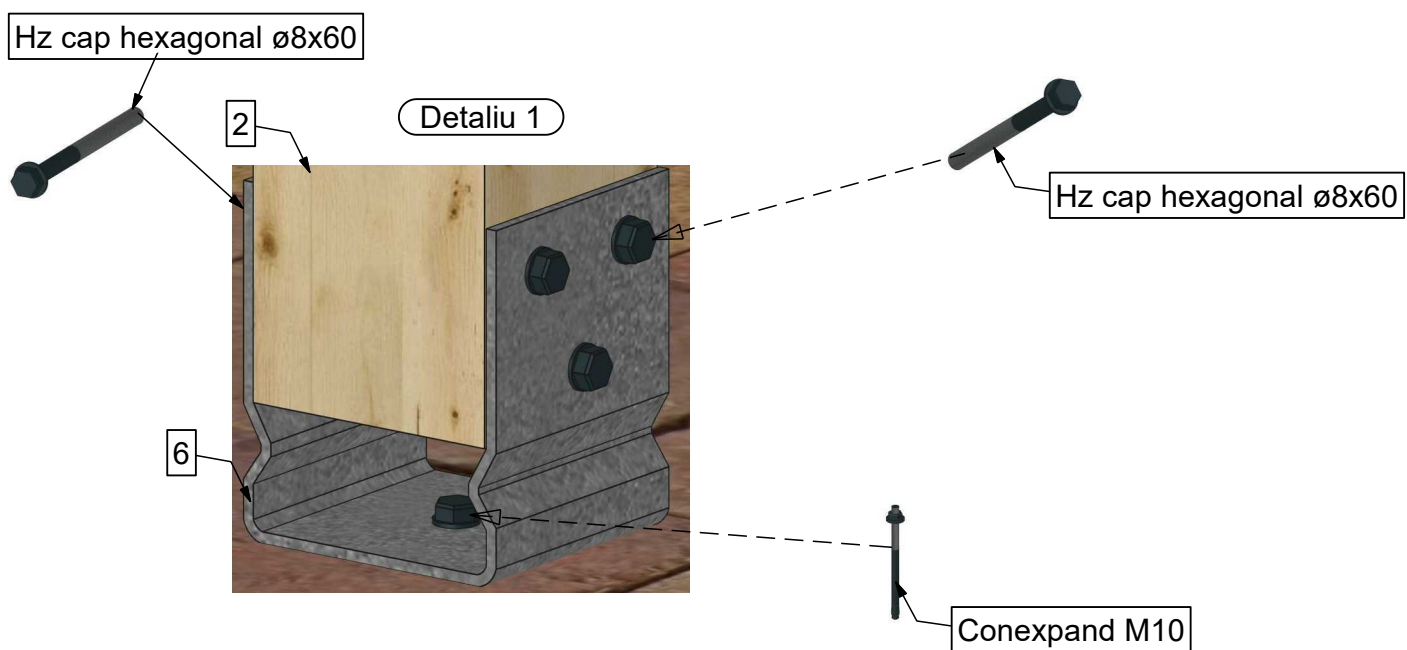

www.copertine-lemn.ro

www.facebook.com/ecohouse.garden

Vedere transversală

Vedere axionometrică

Vedere longitudinală

LISTĂ MATERIALE COPERTINĂ OSTIA

Nr. Element	Cantitate [buc]	Nume [mm]
1	12	Arc Ostia - 60x120x4000
2	4	Stâlp - 120x120x2300
3	1	Grindă stâlpi - 100x200x8000
4	1	Grindă perete - 60x160x8000
5	1	Acoperiș lambriu - 10x4000x8000

Piese

Poziționare stâlpi în fundament cu papucul metalic

Poziționare grindă pe perete

Poziționare grindă în stâlpi

Poziționare arce Ostia pe grinzi

Axonometrie finală