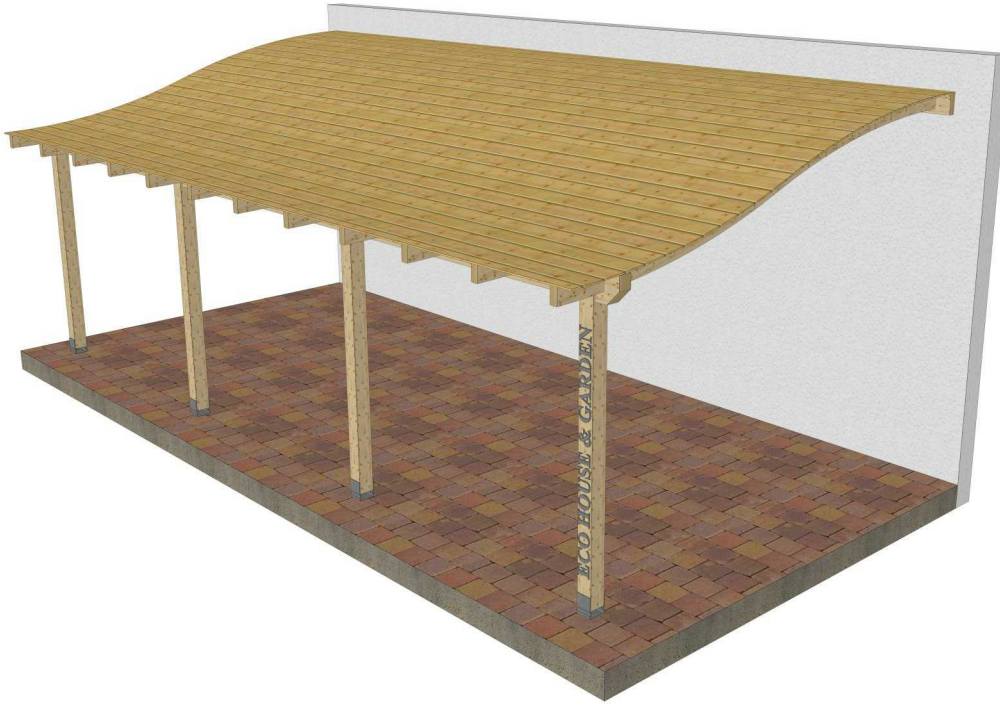

Eco House & Garden Srl

COPERTINA OSTIA

L = 800 cm
W = 400 cm
H = 311 cm

Eco House & Garden Srl

Str. Drumul Bercenarului, Nr. 2-4, Sector 4, CP .041116, București

Tel. +40 786 873 196

E-mail: office@copertine-lemn.ro / copertinelemn@gmail.com

www.copertine-lemn.ro

www.facebook.com/ecohouse.garden

Vedere transversală

Vedere axionometrică

Vedere longitudinală

LISTĂ MATERIALE COPERTINĂ OSTIA

Nr. Element	Cantitate [buc]	Nume [mm]
1	12	Arc Ostia - 60x120x4000
2	4	Stâlp - 120x120x2300
3	1	Grindă stâlpi - 100x200x8000
4	1	Grindă perete - 60x160x8000
5	1	Acoperiș lambriu - 10x4000x8000