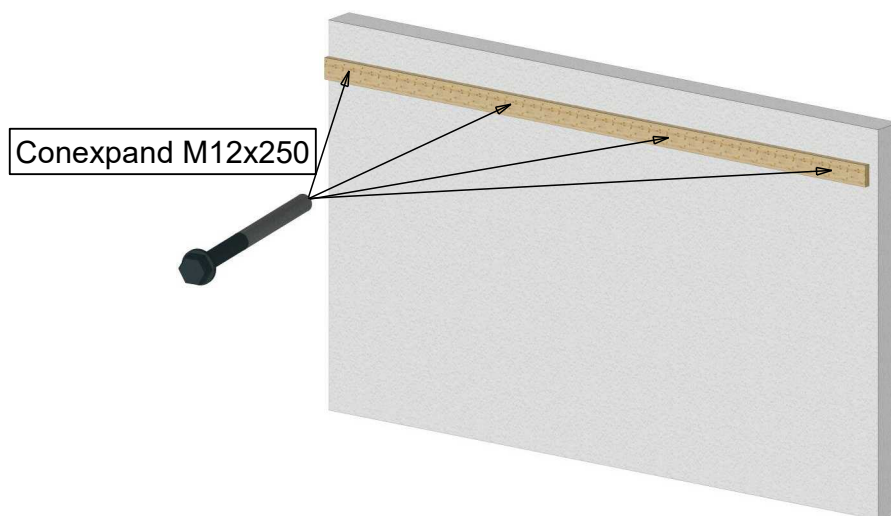

www.copertine-lemn.ro

www.facebook.com/ecohouse.garden

Vedere transversală

Vedere axionometrică

Vedere longitudinală

LISTĂ MATERIALE COPERTINĂ OSTIA

Nr. Element	Cantitate [buc]	Nume [mm]
1	12	Arc Ostia - 60x120x4000
2	4	Stâlp - 120x120x2300
3	1	Grindă stâlpi - 100x200x8000
4	1	Grindă perete - 60x160x8000
5	1	Acoperiș lambriu - 10x4000x8000

Piese

Poziționare stâlpi în fundament cu papucul metalic

Poziționare grindă pe perete

Poziționare grindă în stâlpi

Poziționare arce Ostia pe grinzi

Axonometrie finală