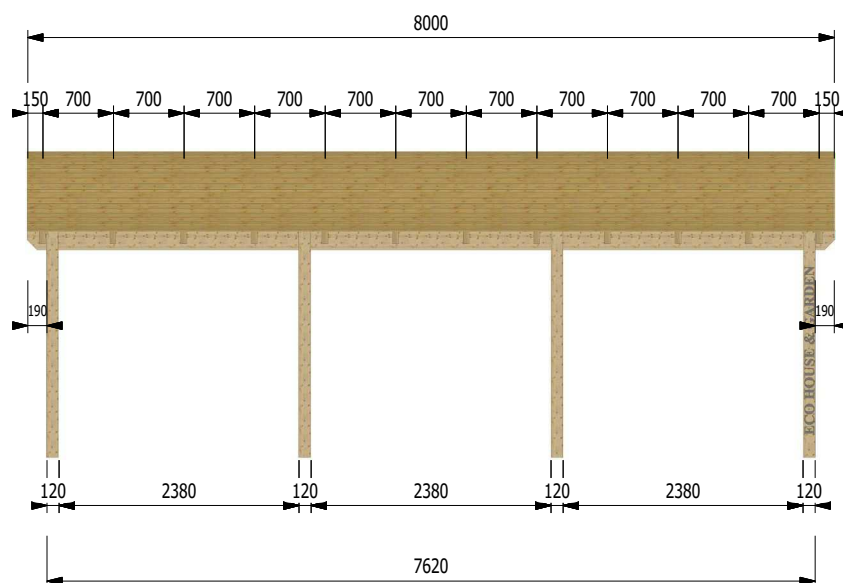

www.copertine-lemn.ro

www.facebook.com/ecohouse.garden

Vedere transversală

Vedere axionometrică

Vedere longitudinală

LISTĂ MATERIALE COPERTINĂ OSTIA

Nr. Element	Cantitate [buc]	Nume [mm]
1	12	Arc Ostia - 60x120x4000
2	4	Stâlp - 120x120x2300
3	1	Grindă stâlpi - 100x200x8000
4	1	Grindă perete - 60x160x8000
5	1	Acoperiș lambriu - 10x4000x8000