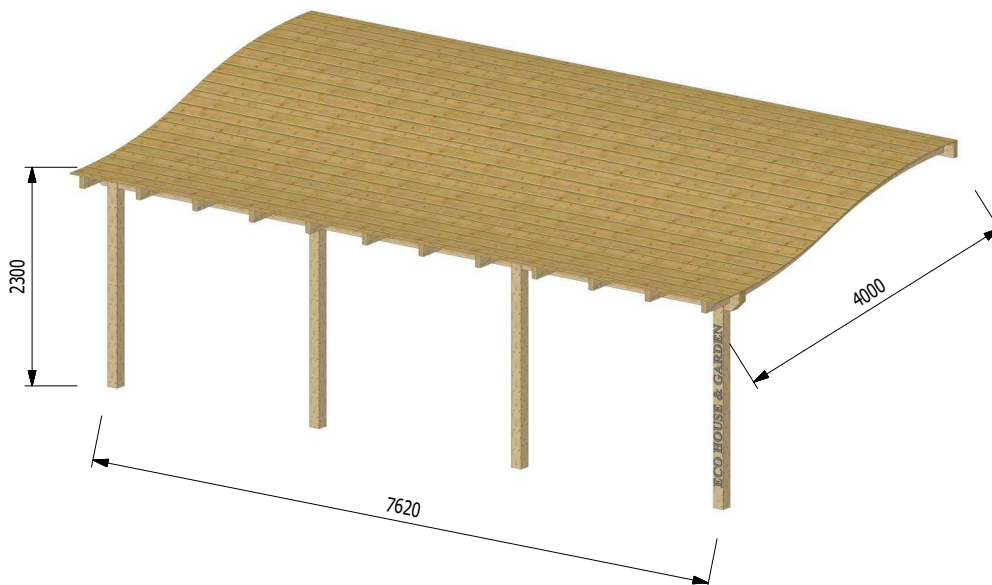

Eco House & Garden Srl

COPERTINA OSTIA

L = 800 cm
W = 400 cm
H = 311 cm

Eco House & Garden Srl

Str. Drumul Bercenarului, Nr. 2-4, Sector 4, CP .041116, București

Tel. +40 786 873 196

E-mail: office@copertine-lemn.ro / copertinelemn@gmail.com

www.copertine-lemn.ro

www.facebook.com/ecohouse.garden

Vedere transversală

Vedere axionometrică

Vedere longitudinală

LISTĂ MATERIALE COPERTINĂ OSTIA

Nr. Element	Cantitate [buc]	Nume [mm]
1	12	Arc Ostia - 60x120x4000
2	4	Stâlp - 120x120x2300
3	1	Grindă stâlpi - 100x200x8000
4	1	Grindă perete - 60x160x8000
5	1	Acoperiș lambriu - 10x4000x8000