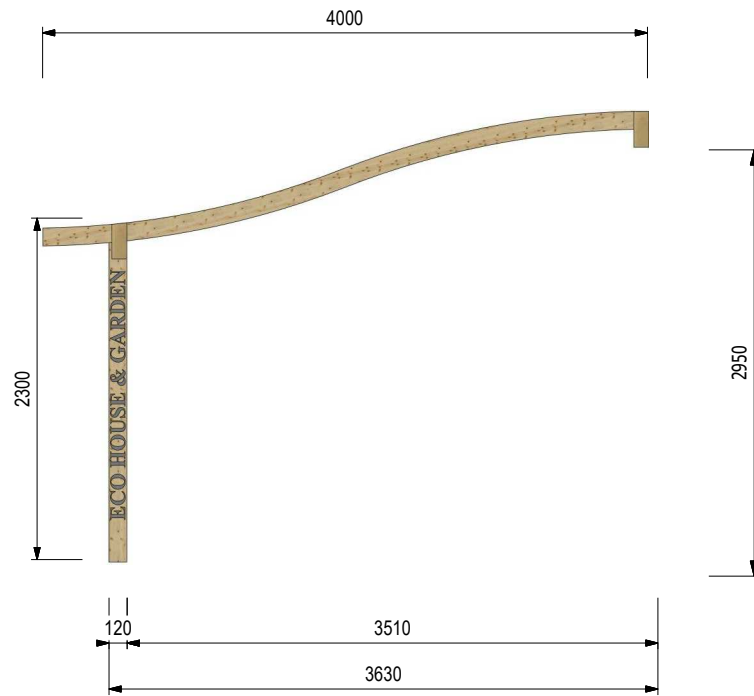

Eco House & Garden Srl

COPERTINA OSTIA

L = 800 cm
W = 400 cm
H = 311 cm

Eco House & Garden Srl

Str. Drumul Bercenarului, Nr. 2-4, Sector 4, CP .041116, București

Tel. +40 786 873 196

E-mail: office@copertine-lemn.ro / copertinelemn@gmail.com

www.copertine-lemn.ro

www.facebook.com/ecohouse.garden

Vedere transversală

Vedere axionometrică

Vedere longitudinală

LISTĂ MATERIALE COPERTINĂ OSTIA

Nr. Element	Cantitate [buc]	Nume [mm]
1	12	Arc Ostia - 60x120x4000
2	4	Stâlp - 120x120x2300
3	1	Grindă stâlpi - 100x200x8000
4	1	Grindă perete - 60x160x8000
5	1	Acoperiș lambriu - 10x4000x8000

LISTĂ FERONERIE COPERTINĂ OSTIA

Nr. Elemente	Cantitate [buc]	Nume [mm]
6	4	Papuc Metalic
7	4	Conexpand M10
8	24	Holz-Șurub Cap Hexagonal ø8x60
9	4	Conexpand M12x250
10	8	Holz-Șurub Cap Hexagonal ø8x100
11	12	Holz-Șurub Cap Hexagonal ø6x160
12	12	Prindere LOCKT 1880
13	560	Cuie M5x60

Piese

Poziționare stâlpi în fundament cu papucul metalic

Poziționare grindă pe perete

Poziționare grindă în stâlpi

Poziționare arce Ostia pe grinzi

Axonometrie finală