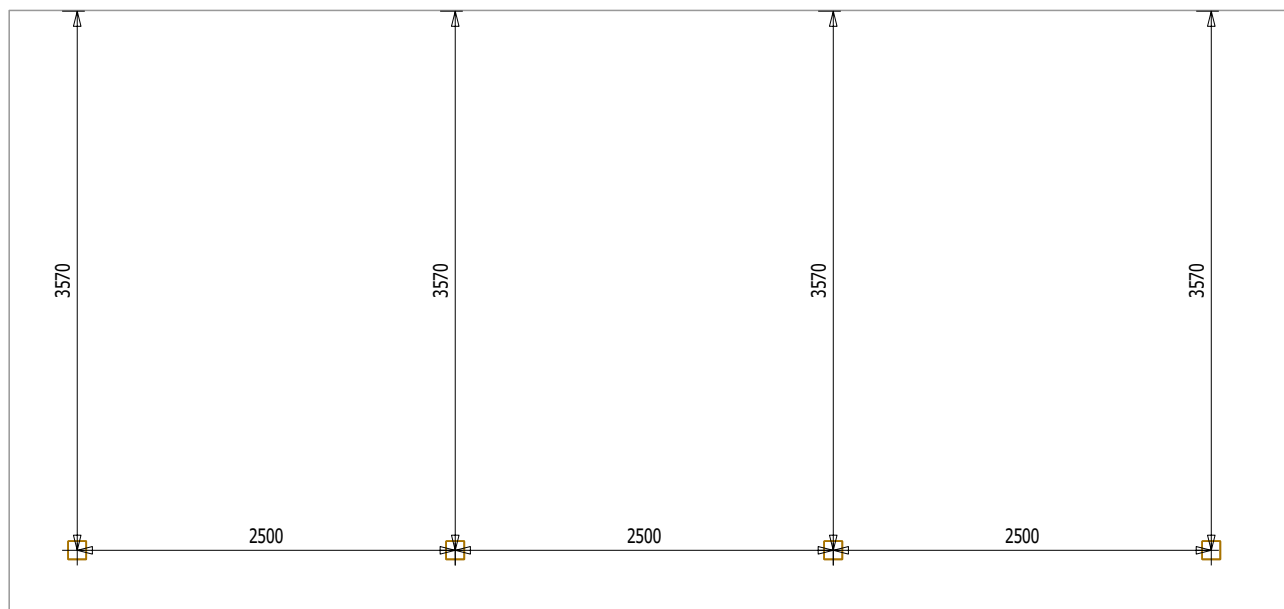

Poziționare stâlpi în fundament cu papucul metalic