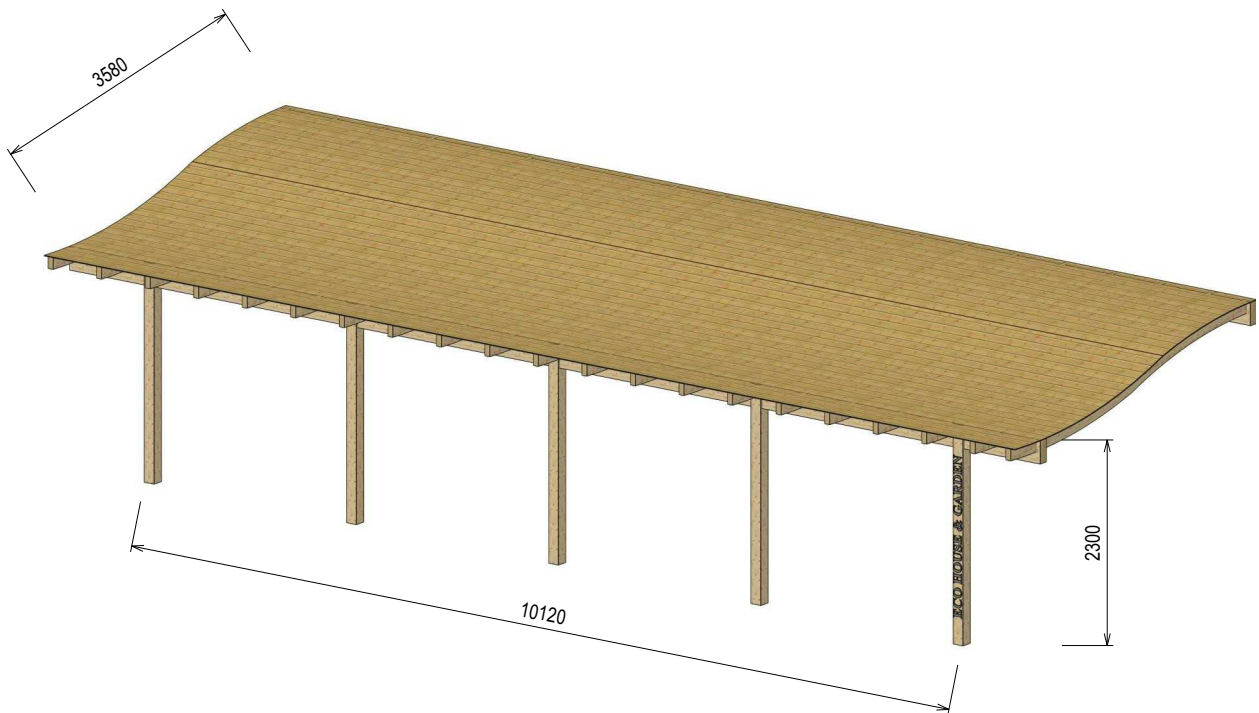

Vedere axionometrică