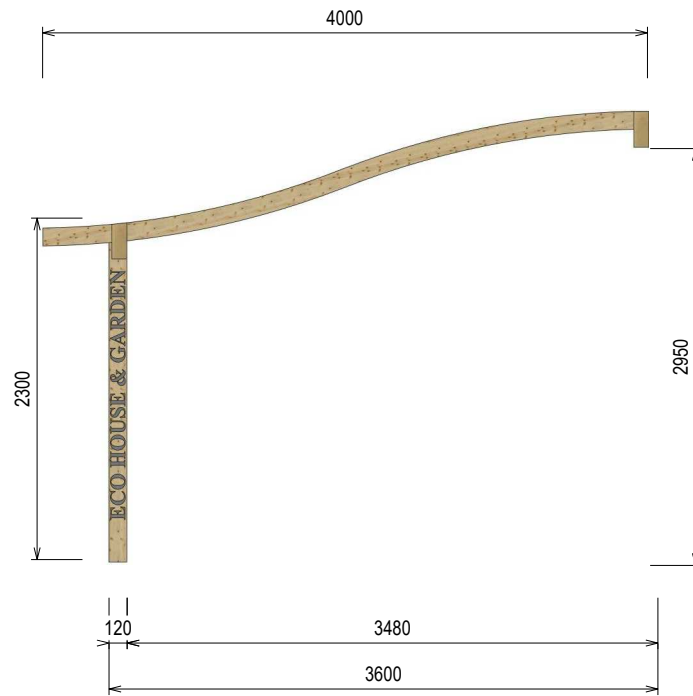

Eco House & Garden Srl

COPERTINA OSTIA

L = 1200 cm

W = 400 cm

H = 311 cm

Eco House & Garden Srl

Str. Drumul Bercenarului, Nr. 2-4, Sector 4, CP .041116, București

Tel. +40 786 873 196

E-mail: office@copertine-lemn.ro / copertinelemn@gmail.com

www.copertine-lemn.ro

www.facebook.com/ecohouse.garden

Vedere transversală

Vedere axionometrică

Piese

Poziționare stâlpi în fundament cu papucul metalic

Poziționare grindă pe perete

Poziționare grindă în stâlpi

Poziționare arce Ostia pe grinzi

Axonometrie finală