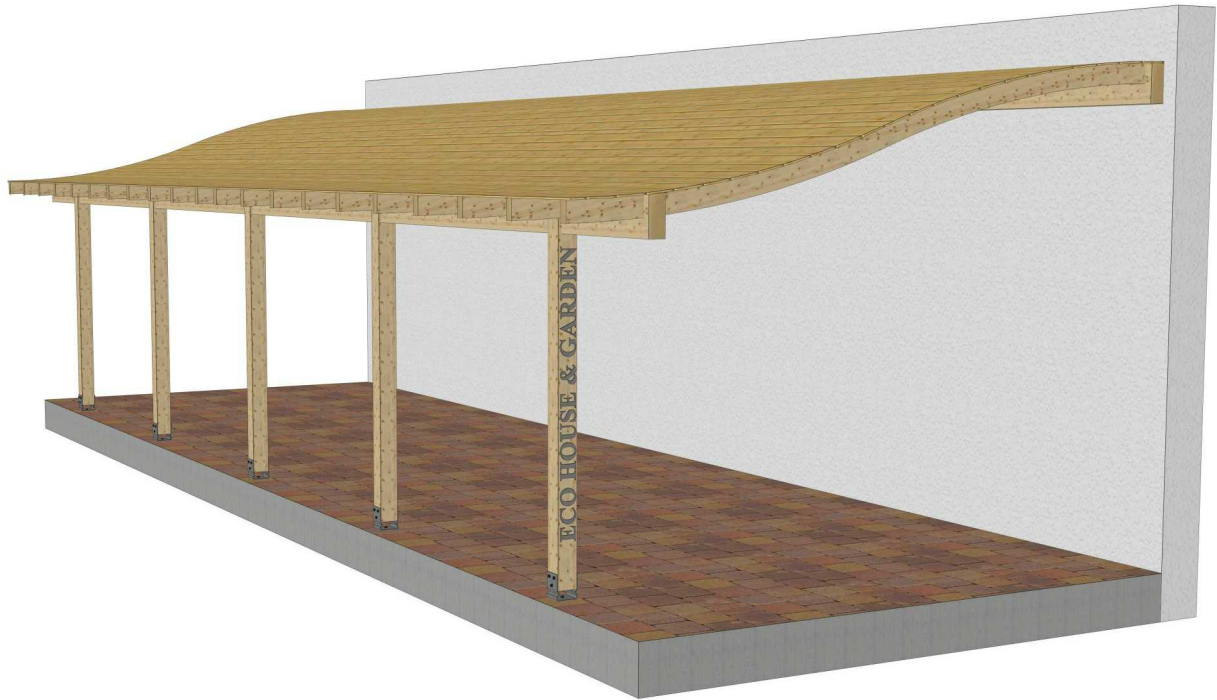

Eco House & Garden Srl

COPERTINA OSTIA

L = 1200 cm

W = 400 cm

H = 311 cm

Eco House & Garden Srl

Str. Drumul Bercenarului, Nr. 2-4, Sector 4, CP .041116, București

Tel. +40 786 873 196

Poziționare grindă pe perete

Poziționare grindă în stâlpi

Poziționare arce Ostia pe grinzi

Axonometrie finală