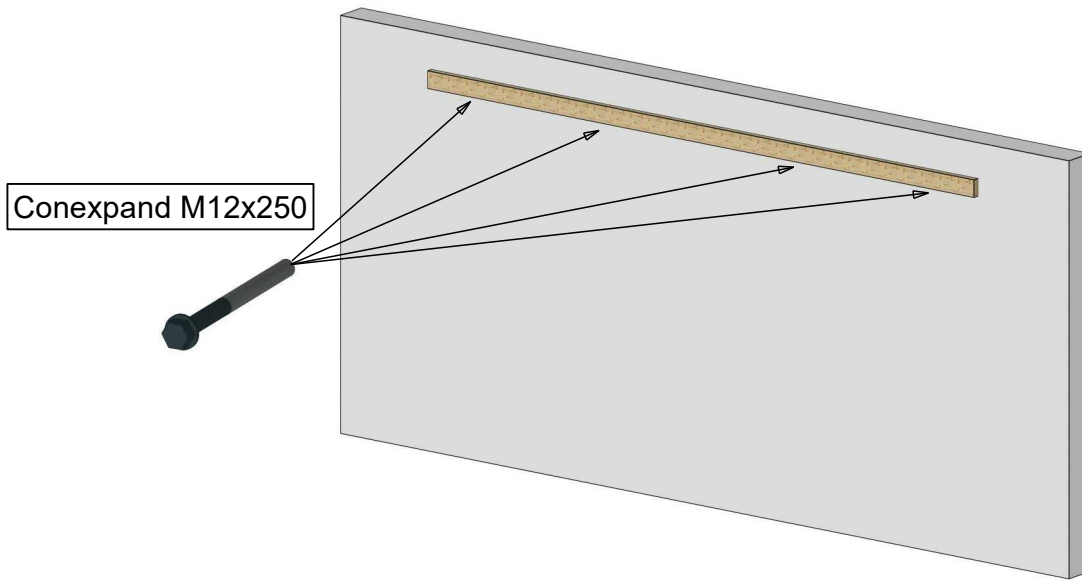

Nr. Element	Cantitate [buc]	Nume [mm]
1	12	Arc Onda - 60x120x4000
2	4	Stâlp - 120x120x2300
3	1	Grindă perete- 60x160x8000
4	1	Grindă stâlpi - 100x200x8000

LISTĂ FERONERIE COPERTINĂ ONDA

Nr. Elemente	Cantitate [buc]	Nume [mm]
5	4	Papuc Metalic
6	4	Conexpand M10
7	24	Holz-Şurub Cap Hexagonal ø8x60
8	4	Conexpand ø12x250
9	8	Holz-Şurub Cap Hexagonal ø8x100
10	12	Prindere LOCKT 1880
11	12	Holz-Şurub Cap Hexagonal ø6x160

Piese

Poziționare stâlpi în fundament cu papucul metalic

Poziționare grindă pe perete

Poziționare grindă în stâlpi

Poziționare arce Onda pe grinzi

Axonometrie finală