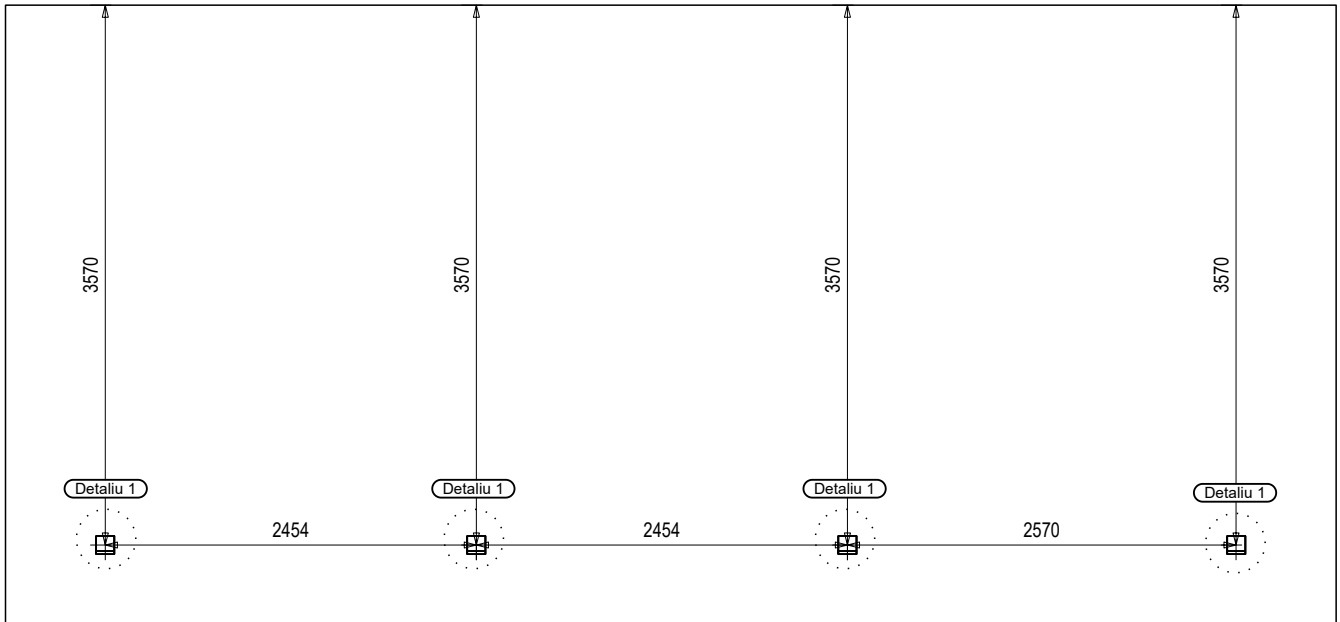

Nr. Element	Cantitate [buc]	Nume [mm]
1	12	Arc Onda - 60x120x4000
2	4	Stâlp - 120x120x2300
3	1	Grindă perete- 60x160x8000
4	1	Grindă stâlpi - 100x200x8000

LISTĂ FERONERIE COPERTINĂ ONDA

Nr. Elemente	Cantitate [buc]	Nume [mm]
5	4	Papuc Metalic
6	4	Conexpand M10
7	24	Holz-Şurub Cap Hexagonal ø8x60
8	4	Conexpand ø12x250
9	8	Holz-Şurub Cap Hexagonal ø8x100
10	12	Prindere LOCKT 1880
11	12	Holz-Şurub Cap Hexagonal ø6x160

Piese

Poziționare stâlpi în fundament cu papucul metalic

Poziționare grindă pe perete

Poziționare grindă în stâlpi

Poziționare arce Onda pe grinzi

Axonometrie finală