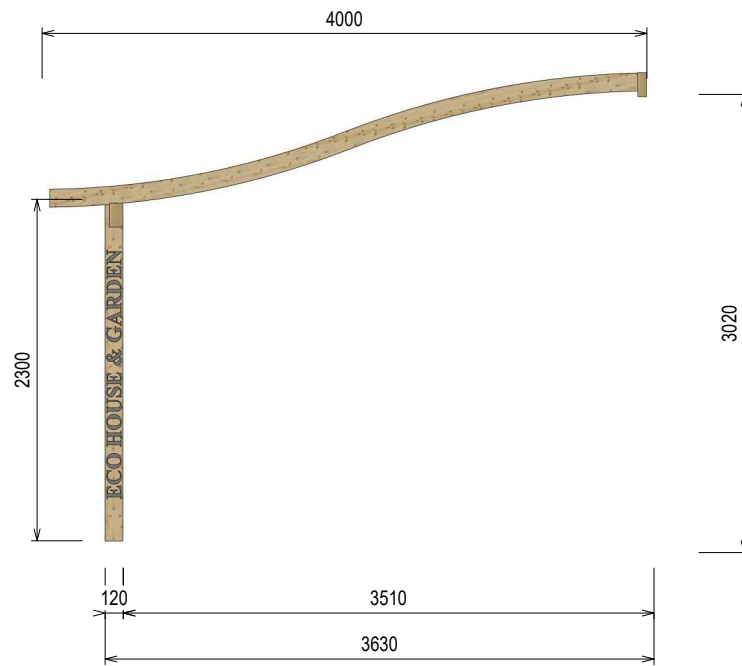

Vedere transversală