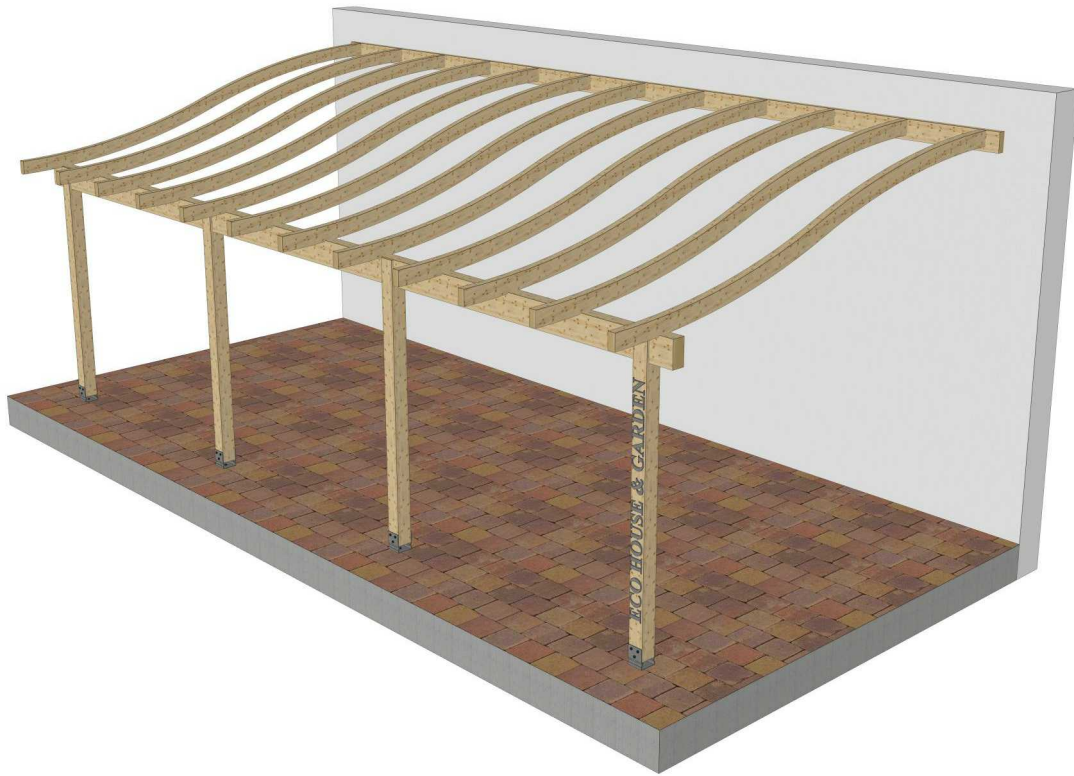

Eco House & Garden Srl

COPERTINA ONDA

L = 800 cm

W = 400 cm

H = 318 cm

Eco House & Garden Srl

Str. Drumul Bercenarului, Nr. 2-4, Sector 4, CP .041116, București

Tel. +40 786 873 196

Nr. Element	Cantitate [buc]	Nume [mm]
1	12	Arc Onda - 60x120x4000
2	4	Stâlp - 120x120x2300
3	1	Grindă perete- 60x160x8000
4	1	Grindă stâlpi - 100x200x8000

LISTĂ FERONERIE COPERTINĂ ONDA

Nr. Elemente	Cantitate [buc]	Nume [mm]
5	4	Papuc Metalic
6	4	Conexpand M10
7	24	Holz-Şurub Cap Hexagonal ø8x60
8	4	Conexpand ø12x250
9	8	Holz-Şurub Cap Hexagonal ø8x100
10	12	Prindere LOCKT 1880
11	12	Holz-Şurub Cap Hexagonal ø6x160