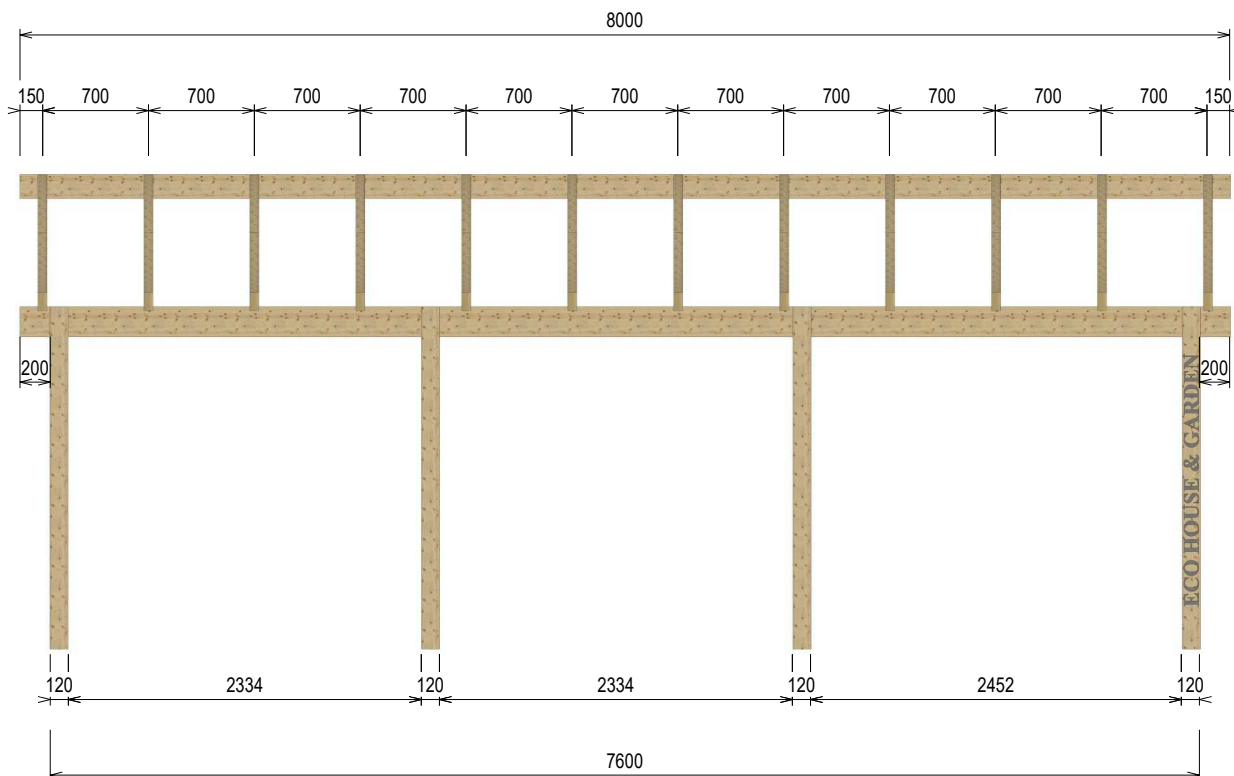

Vedere longitudinală

LISTĂ MATERIALE COPERTINĂ ONDA

Nr. Element	Cantitate [buc]	Nume [mm]
1	12	Arc Onda - 60x120x4000
2	4	Stâlp - 120x120x2300
3	1	Grindă perete- 60x160x8000
4	1	Grindă stâlpi - 100x200x8000

LISTĂ FERONERIE COPERTINĂ ONDA

Nr. Elemente	Cantitate [buc]	Nume [mm]
5	4	Papuc Metalic
6	4	Conexpand M10
7	24	Holz-Şurub Cap Hexagonal ø8x60
8	4	Conexpand ø12x250
9	8	Holz-Şurub Cap Hexagonal ø8x100
10	12	Prindere LOCKT 1880
11	12	Holz-Şurub Cap Hexagonal ø6x160