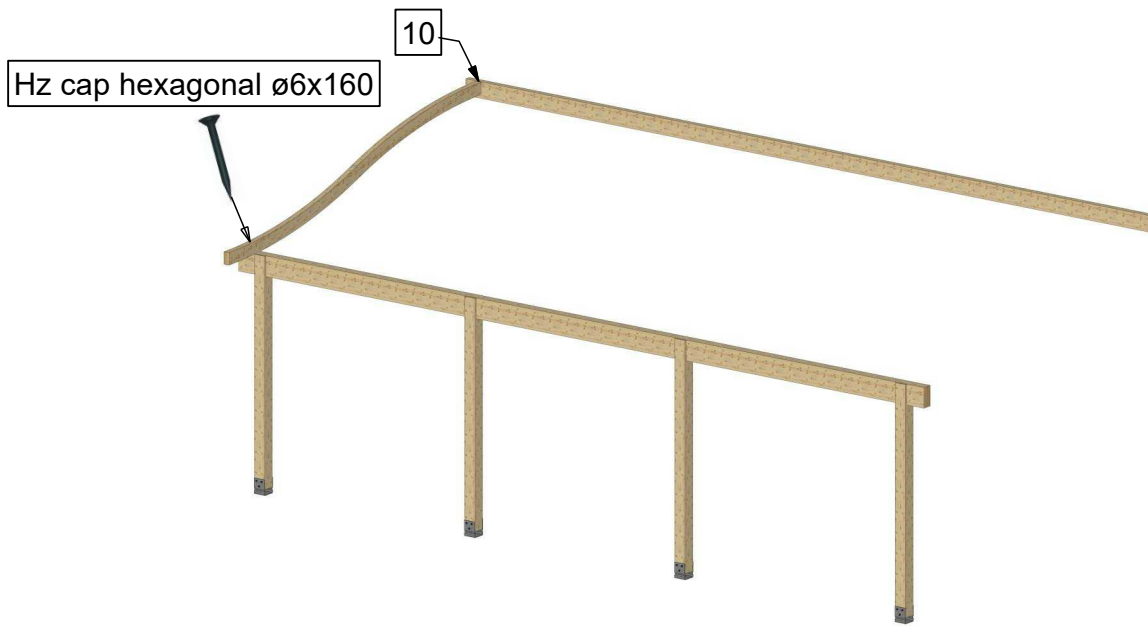

Nr. Element	Cantitate [buc]	Nume [mm]
1	12	Arc Onda - 60x120x4000
2	4	Stâlp - 120x120x2300
3	1	Grindă perete- 60x160x8000
4	1	Grindă stâlpi - 100x200x8000

LISTĂ FERONERIE COPERTINĂ ONDA

Nr. Elemente	Cantitate [buc]	Nume [mm]
5	4	Papuc Metalic
6	4	Conexpand M10
7	24	Holz-Şurub Cap Hexagonal ø8x60
8	4	Conexpand ø12x250
9	8	Holz-Şurub Cap Hexagonal ø8x100
10	12	Prindere LOCKT 1880
11	12	Holz-Şurub Cap Hexagonal ø6x160

Piese

Poziționare stâlpi în fundament cu papucul metalic

Poziționare grindă pe perete

Poziționare grindă în stâlpi

Poziționare arce Onda pe grinzi

Axonometrie finală