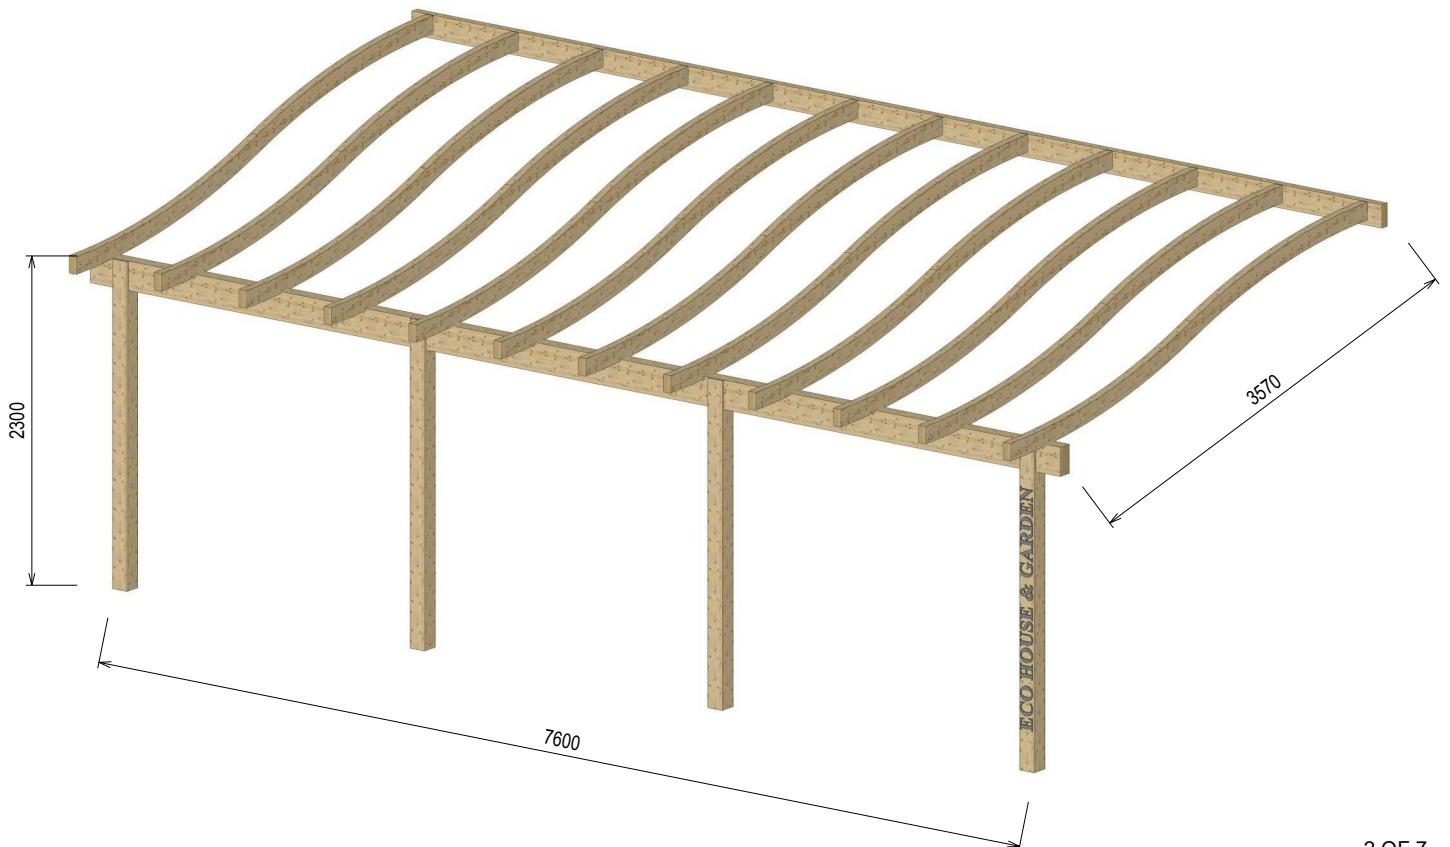

Vedere axionometrică