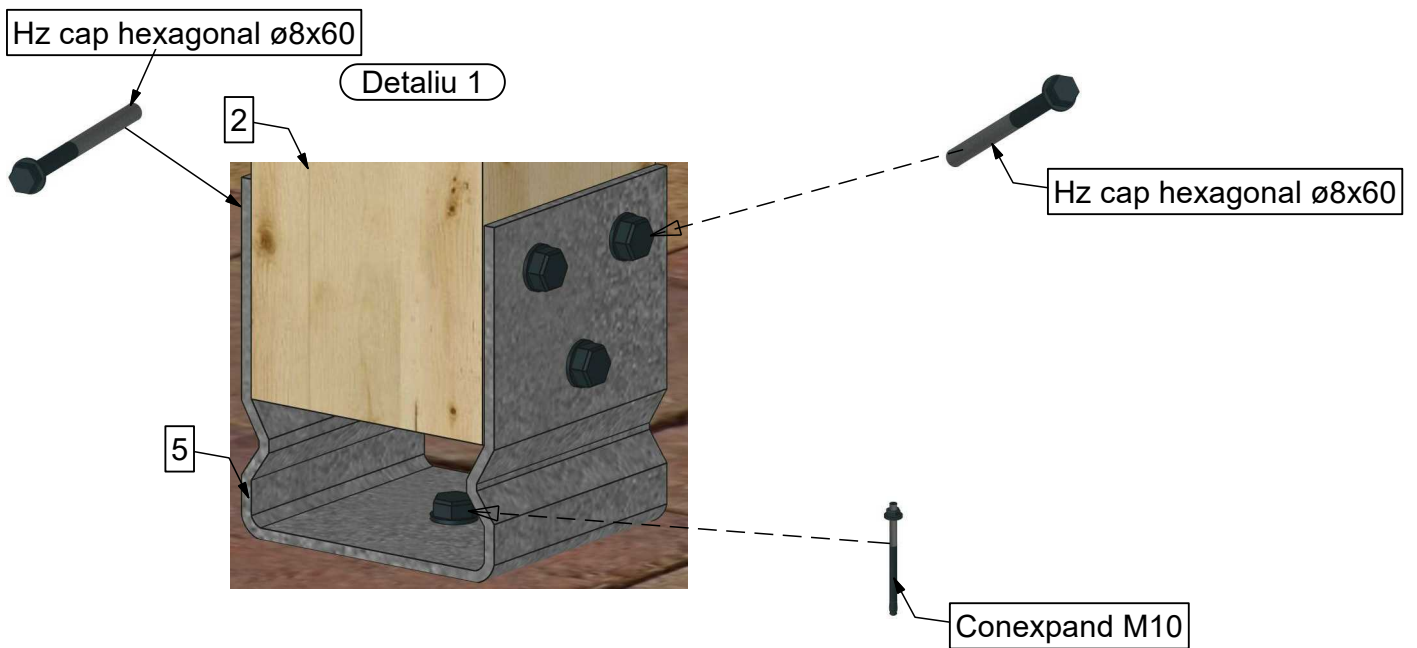

Nr. Element	Cantitate [buc]	Nume [mm]
1	12	Arc Onda - 60x120x4000
2	4	Stâlp - 120x120x2300
3	1	Grindă perete- 60x160x8000
4	1	Grindă stâlpi - 100x200x8000

LISTĂ FERONERIE COPERTINĂ ONDA

Nr. Elemente	Cantitate [buc]	Nume [mm]
5	4	Papuc Metalic
6	4	Conexpand M10
7	24	Holz-Şurub Cap Hexagonal ø8x60
8	4	Conexpand ø12x250
9	8	Holz-Şurub Cap Hexagonal ø8x100
10	12	Prindere LOCKT 1880
11	12	Holz-Şurub Cap Hexagonal ø6x160

Piese

Poziționare stâlpi în fundament cu papucul metalic

Poziționare grindă pe perete

Poziționare grindă în stâlpi

Poziționare arce Onda pe grinzi

Axonometrie finală