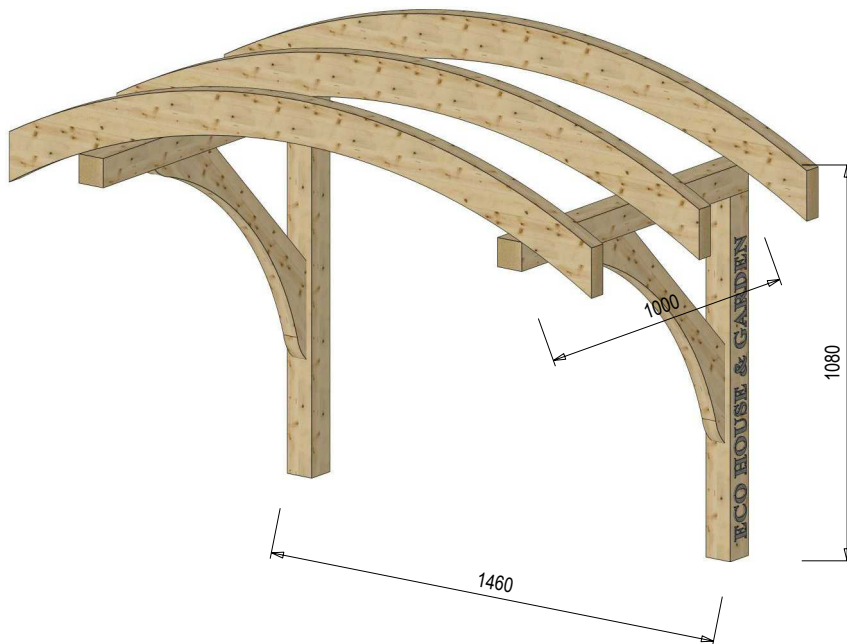

E-mail: office@copertine-lemn.ro / copertinelemn@gmail.com

www.copertine-lemn.ro

www.facebook.com/ecohouse.garden

Vedere transversală

Vedere axionometrică

Vedere longitudinală

LISTĂ MATERIALE MINI AURORA		
Nr. Element	Cantitate	Nume
	[buc]	[mm]
1	3	Căprior - 55x120x2000
2	2	Contravântuire- 45x190x950
3	4	Grindă - 80x80x1000