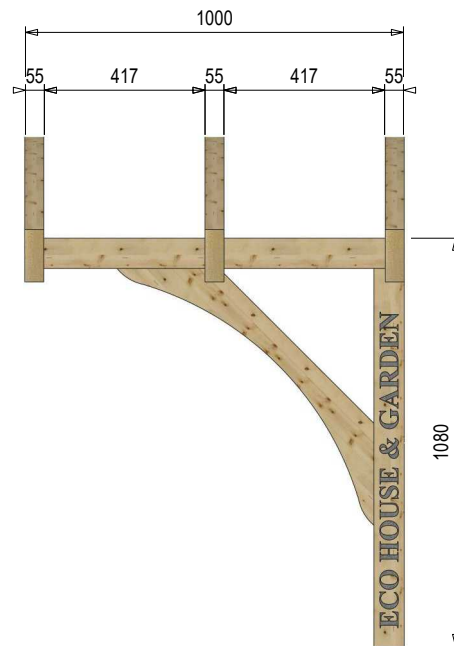

Eco House & Garden Srl

MINI AURORA

L = 200 cm

W = 100 cm

H = 135 cm

Eco House & Garden Srl

Str. Drumul Bercenarului, Nr. 2-4, Sector 4, CP .041116, București

Tel. +40 786 873 196

E-mail: office@copertine-lemn.ro / copertinelemn@gmail.com

www.copertine-lemn.ro

www.facebook.com/ecohouse.garden

Vedere transversală

Vedere axionometrică

Vedere longitudinală

LISTĂ MATERIALE MINI AURORA		
Nr. Element	Cantitate	Nume
	[buc]	[mm]
1	3	Căprior - 55x120x2000
2	2	Contravântuire- 45x190x950
3	4	Grindă - 80x80x1000

LISTĂ FERONERIE MINI AURORA		
Nr. Elemente	Cantitate	Nume
	[buc]	[mm]
4	6	Holz-Şurub Cap Hexagonal ø6x200
5	12	Holz-Şurub cap Hexagonal ø6x160
6	4	Conexpand 12x250

Piese

Poziționare elemente stâlpi Mini Aurora