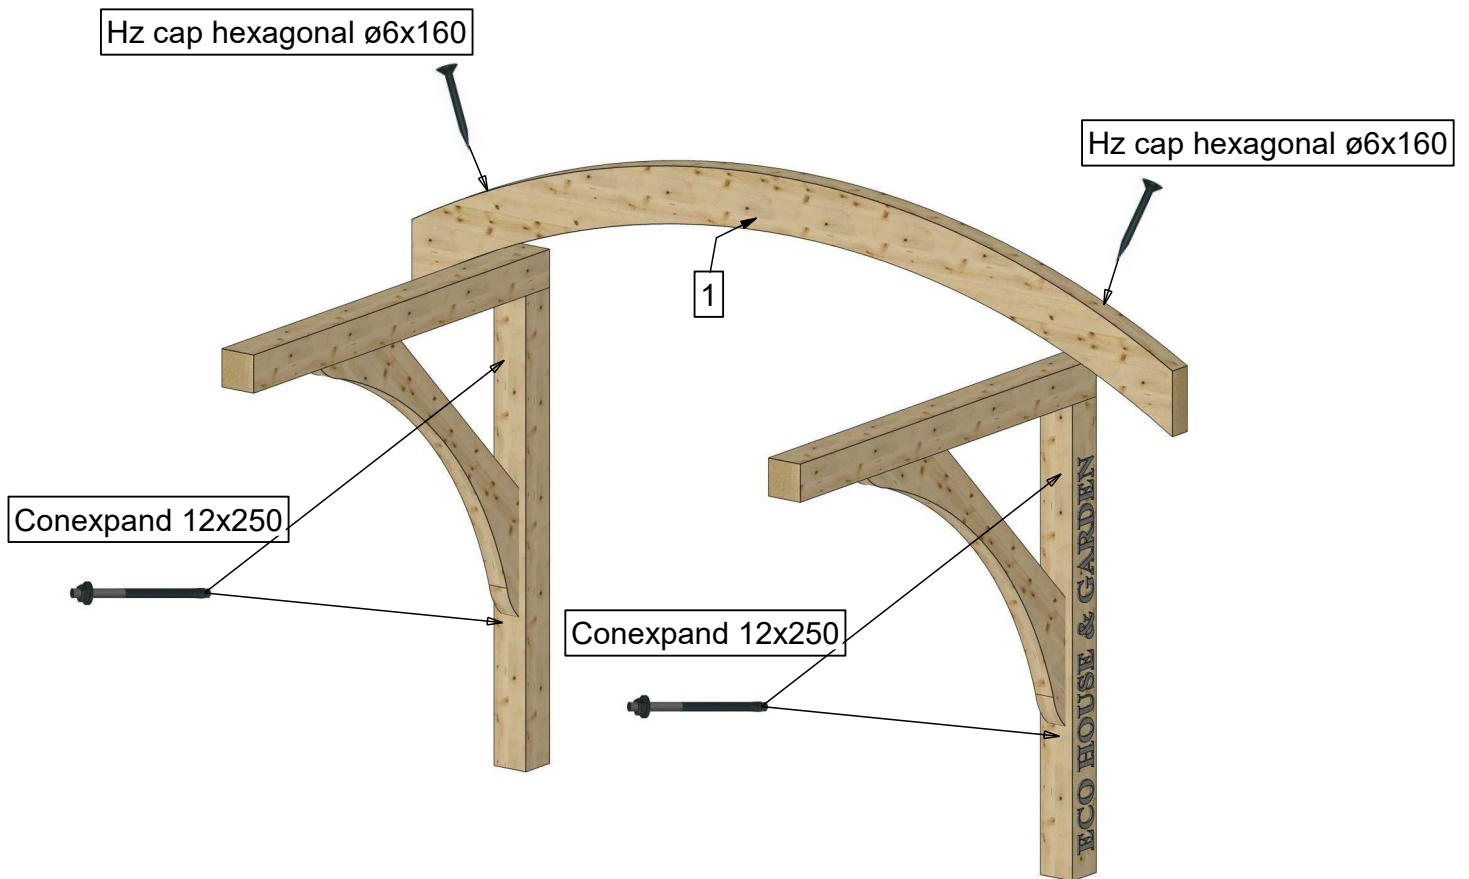

LISTĂ FERONERIE MINI AURORA		
Nr. Elemente	Cantitate	Nume
	[buc]	[mm]
4	6	Holz-Şurub Cap Hexagonal ø6x200
5	12	Holz-Şurub cap Hexagonal ø6x160
6	4	Conexpand 12x250

Piese

Poziționare elemente stâlpi Mini Aurora

Poziționare căpriori și prinderea de perete

Axionometrie Mini Aurora finală