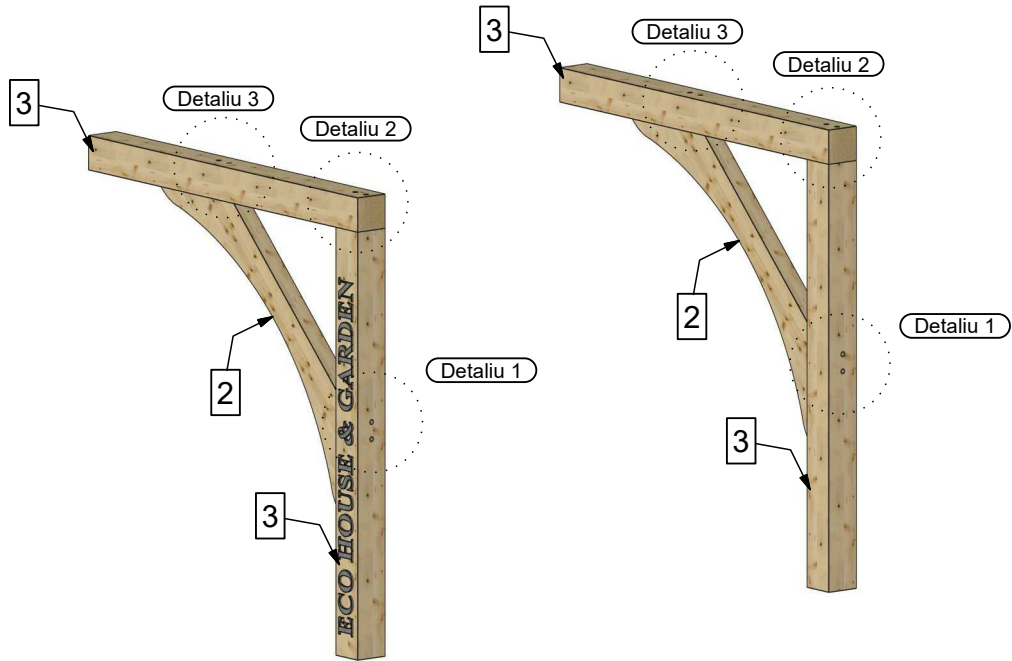

E-mail: office@copertine-lemn.ro / copertinelemn@gmail.com

www.copertine-lemn.ro

www.facebook.com/ecohouse.garden

Vedere transversală

Vedere axionometrică

Vedere longitudinală

LISTĂ MATERIALE MINI AURORA		
Nr. Element	Cantitate	Nume
	[buc]	[mm]
1	3	Căprior - 55x120x2000
2	2	Contravântuire- 45x190x950
3	4	Grindă - 80x80x1000

LISTĂ FERONERIE MINI AURORA		
Nr. Elemente	Cantitate	Nume
	[buc]	[mm]
4	6	Holz-Şurub Cap Hexagonal ø6x200
5	12	Holz-Şurub cap Hexagonal ø6x160
6	4	Conexpand 12x250

Piese

Poziționare elemente stâlpi Mini Aurora