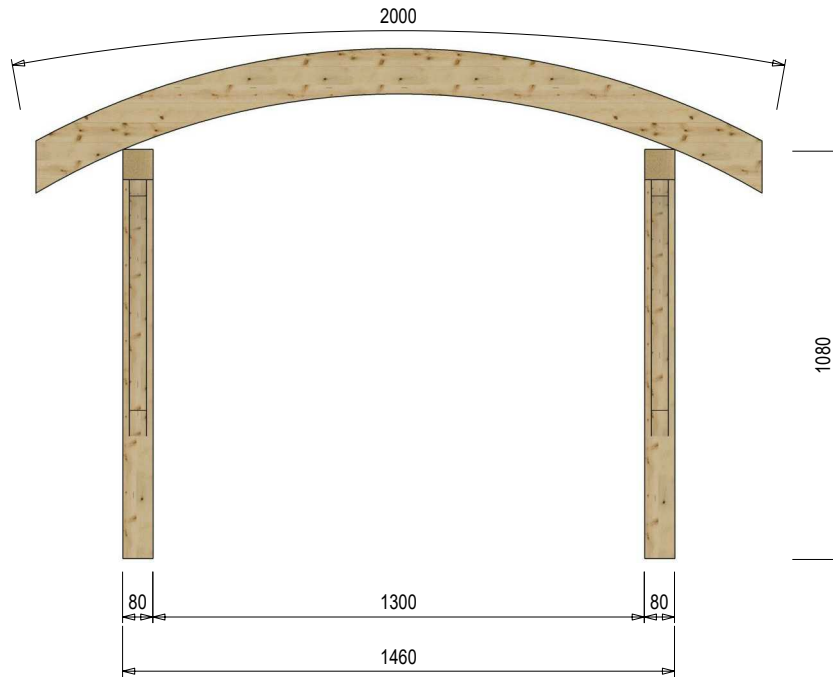

Eco House & Garden Srl

MINI AURORA

L = 200 cm

W = 100 cm

H = 135 cm

Eco House & Garden Srl

Str. Drumul Bercenarului, Nr. 2-4, Sector 4, CP .041116, București

Tel. +40 786 873 196

E-mail: office@copertine-lemn.ro / copertinelemn@gmail.com

www.copertine-lemn.ro

www.facebook.com/ecohouse.garden

Vedere transversală

Vedere axionometrică

Vedere longitudinală

LISTĂ MATERIALE MINI AURORA		
Nr. Element	Cantitate	Nume
	[buc]	[mm]
1	3	Căprior - 55x120x2000
2	2	Contravântuire- 45x190x950
3	4	Grindă - 80x80x1000

LISTĂ FERONERIE MINI AURORA		
Nr. Elemente	Cantitate	Nume
	[buc]	[mm]
4	6	Holz-Şurub Cap Hexagonal ø6x200
5	12	Holz-Şurub cap Hexagonal ø6x160
6	4	Conexpand 12x250

Piese

Poziționare elemente stâlpi Mini Aurora