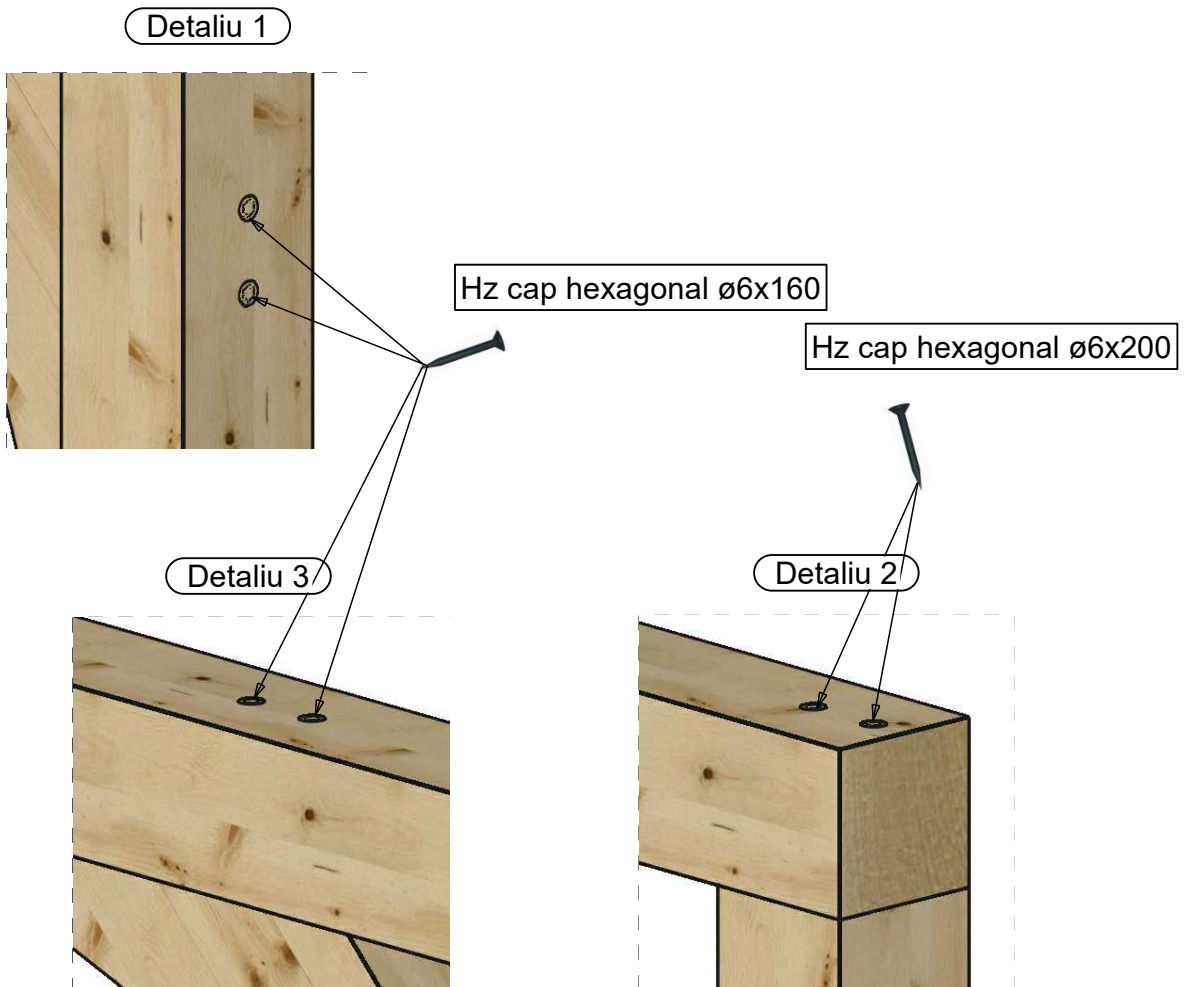

Poziționare elemente stâlpi Mini Aurora