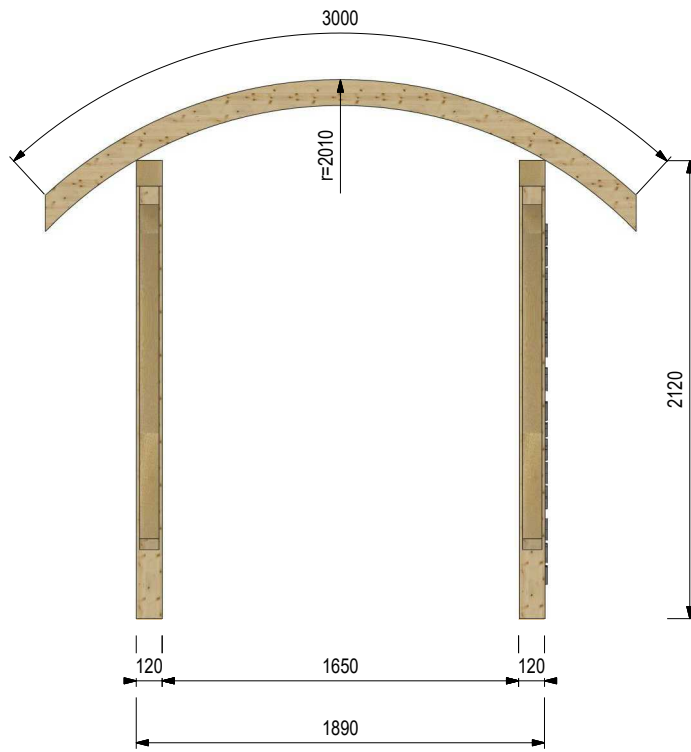

Eco House & Garden Srl

AURORA

L = 300 cm

W = 150 cm

H = 250 cm

Eco House & Garden Srl

Str. Drumul Bercenarului, Nr. 2-4, Sector 4, CP .041116, București

Tel. +40 786 873 196

E-mail: office@copertine-lemn.ro / copertinelemn@gmail.com

www.copertine-lemn.ro

www.facebook.com/ecohouse.garden

Vedere transversală

Vedere axionometrică

Vedere longitudinală

LISTĂ MATERIALE AURORA

Nr. Element	Cantitate	Nume
	[buc]	[mm]
1	3	Căprior - 55x120x3000
2	2	Contravântuire- 90x90x2420
3	2	Grindă - 120x120x1500
4	2	Stâlp - 120x120x2000

LISTĂ FERONERIE AURORA

Nr. Elemente	Cantitate	Nume
	[buc]	[mm]
5	8	Holz-Şurub \varnothing 8x200
6	2	Holz-Şurub Cap Hexagonal \varnothing 8x160
7	2	Holz-Şurub Cap Hexagonal \varnothing 8x180
8	6	Holz-Şurub Cap Hexagonal \varnothing 6x200
9	4	Conexpand 12x250