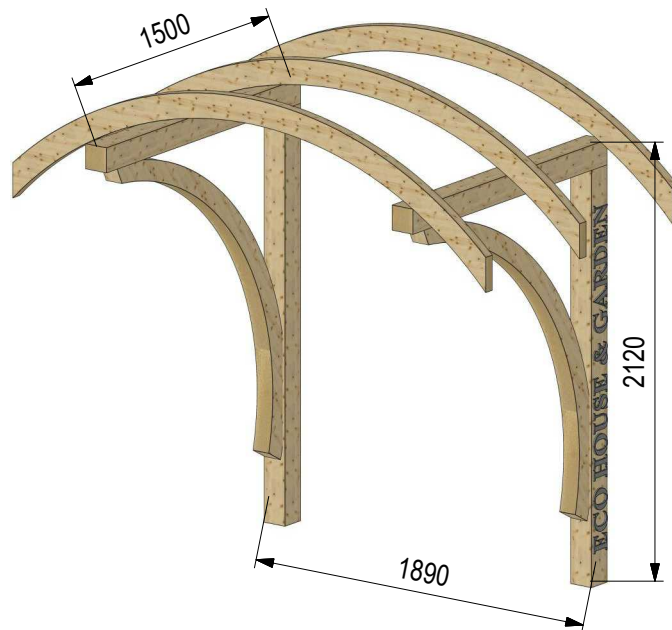

E-mail: office@copertine-lemn.ro / copertinelemn@gmail.com

www.copertine-lemn.ro

www.facebook.com/ecohouse.garden

Vedere transversală

Vedere axionometrică

Vedere longitudinală

LISTĂ MATERIALE AURORA

Nr. Element	Cantitate	Nume
	[buc]	[mm]
1	3	Căprior - 55x120x3000
2	2	Contravântuire- 90x90x2420
3	2	Grindă - 120x120x1500
4	2	Stâlp - 120x120x2000