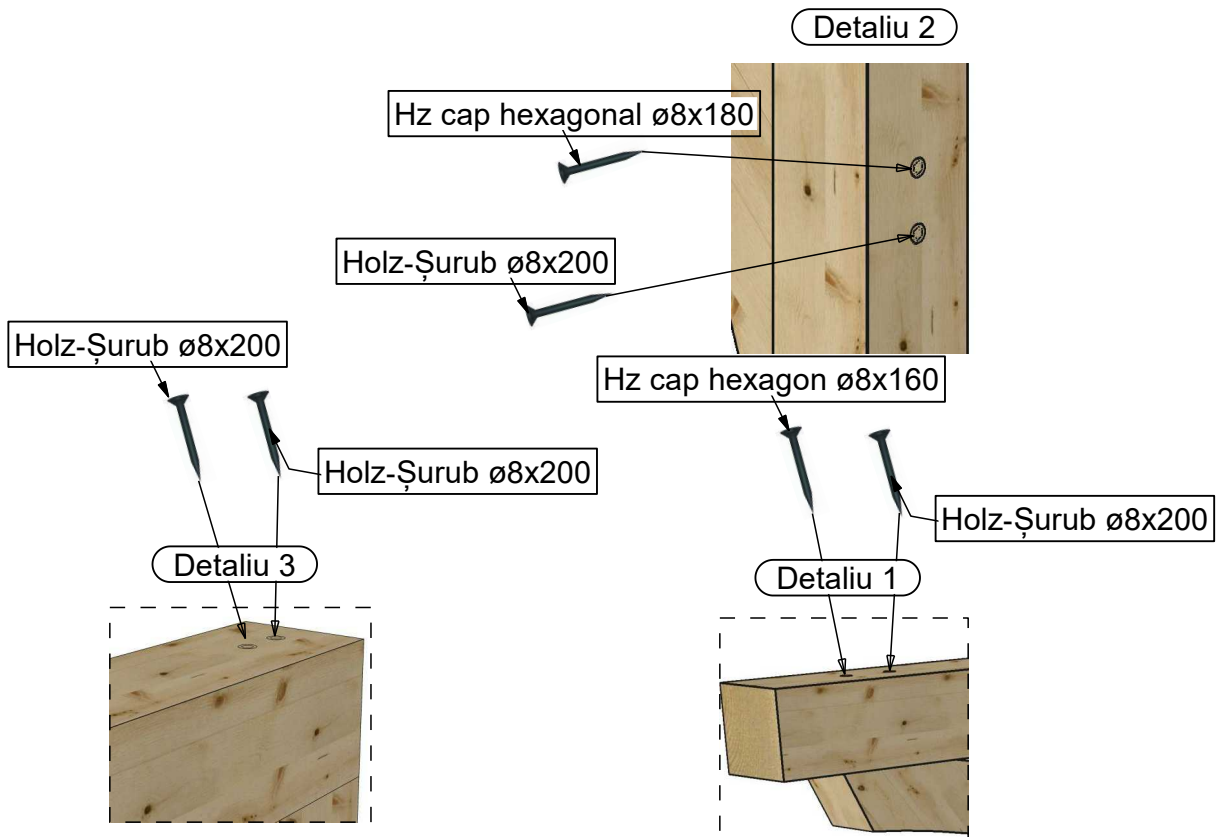

Poziționare elemente stâlpi Aurora