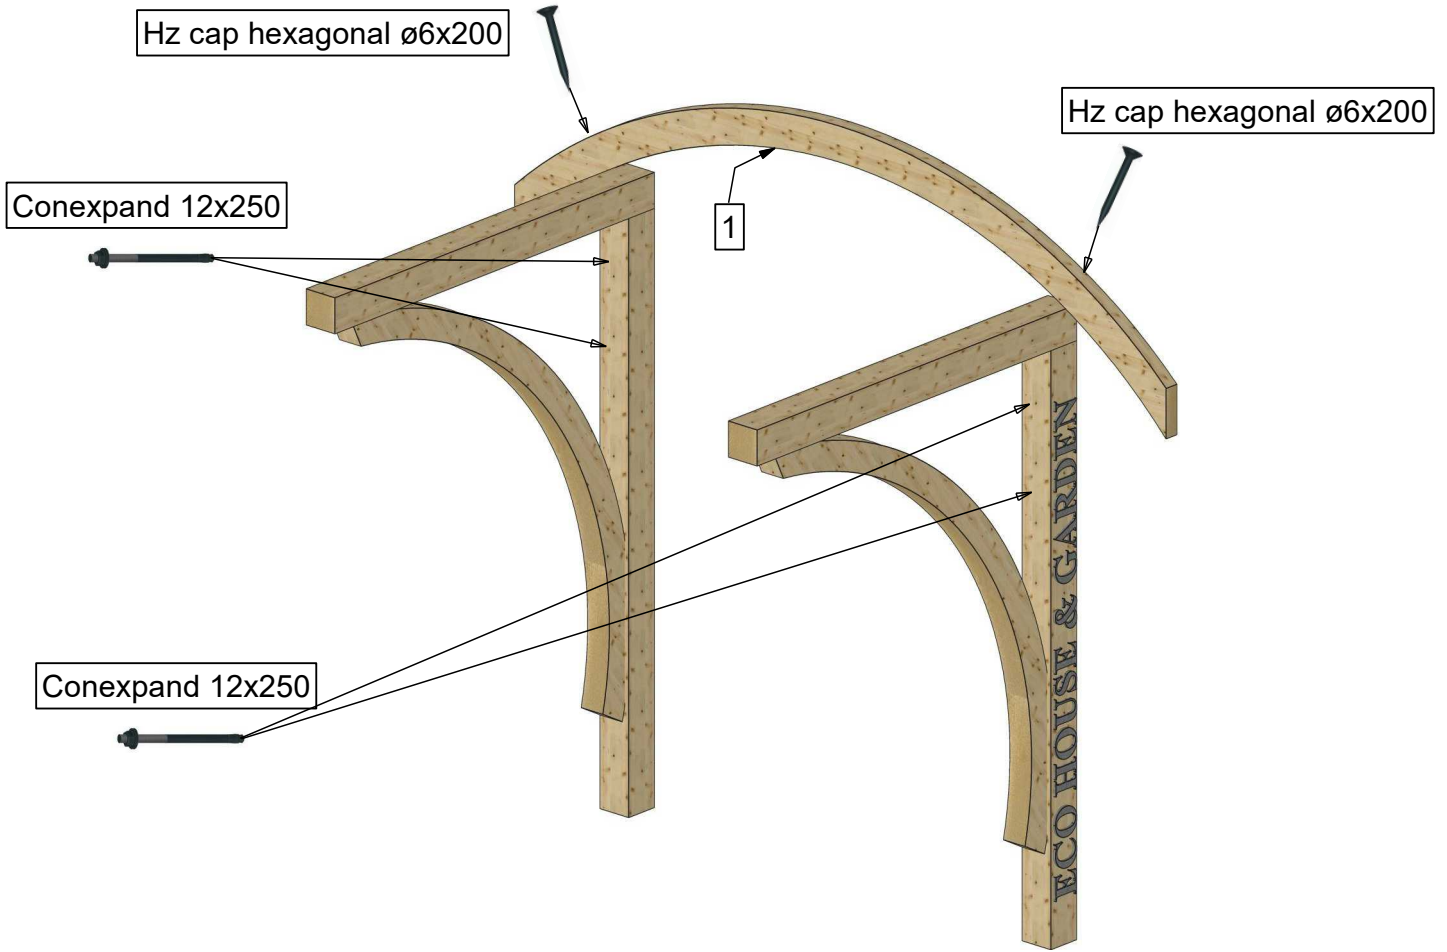

LISTĂ FERONERIE AURORA

Nr. Elemente	Cantitate	Nume
	[buc]	[mm]
5	8	Holz-Şurub \varnothing 8x200
6	2	Holz-Şurub Cap Hexagonal \varnothing 8x160
7	2	Holz-Şurub Cap Hexagonal \varnothing 8x180
8	6	Holz-Şurub Cap Hexagonal \varnothing 6x200
9	4	Conexpand 12x250

Piese

Poziționare elemente stâlpi Aurora

Poziționare căpriori și prinderea de perete

Axionometrie Aurora finală