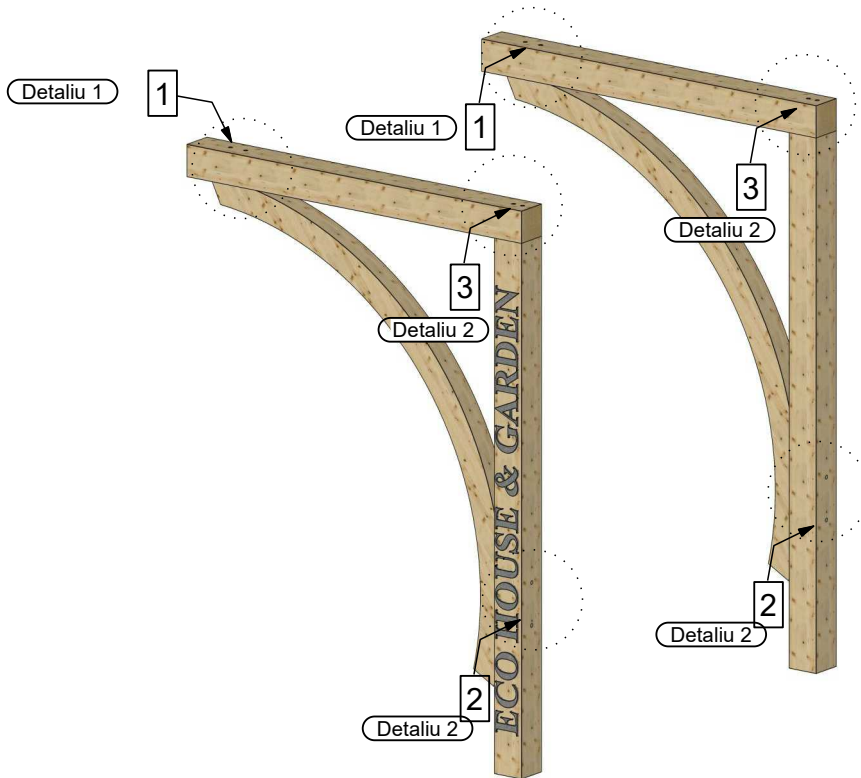

E-mail: office@copertine-lemn.ro / copertinelemn@gmail.com

www.copertine-lemn.ro

www.facebook.com/ecohouse.garden

Vedere transversală

Vedere axionometrică

Vedere longitudinală

LISTĂ MATERIALE AURORA

Nr. Element	Cantitate	Nume
	[buc]	[mm]
1	3	Căprior - 55x120x3000
2	2	Contravântuire- 90x90x2420
3	2	Grindă - 120x120x1500
4	2	Stâlp - 120x120x2000

Piese

Poziționare elemente stâlpi Aurora

Poziționare căpriori și prinderea de perete

Axionometrie Aurora finală