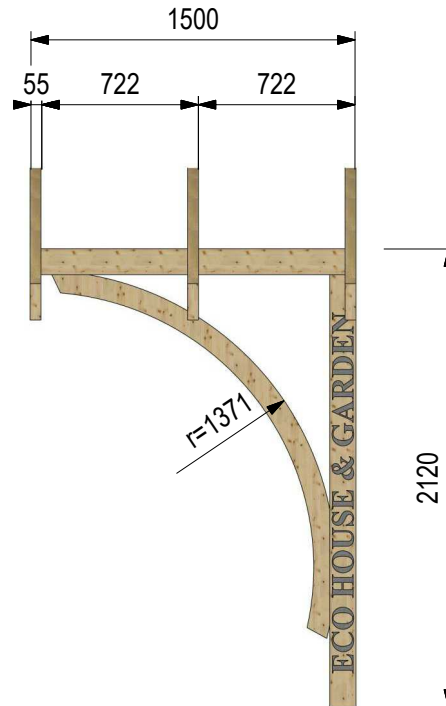

Eco House & Garden Srl

AURORA

L = 300 cm

W = 150 cm

H = 250 cm

Eco House & Garden Srl

Str. Drumul Bercenarului, Nr. 2-4, Sector 4, CP .041116, București

Tel. +40 786 873 196

E-mail: office@copertine-lemn.ro / copertinelemn@gmail.com

www.copertine-lemn.ro

www.facebook.com/ecohouse.garden

Vedere transversală

Vedere axionometrică

Vedere longitudinală

LISTĂ MATERIALE AURORA

Nr. Element	Cantitate	Nume
	[buc]	[mm]
1	3	Căprior - 55x120x3000
2	2	Contravântuire- 90x90x2420
3	2	Grindă - 120x120x1500
4	2	Stâlp - 120x120x2000

LISTĂ FERONERIE AURORA

Nr. Elemente	Cantitate	Nume
	[buc]	[mm]
5	8	Holz-Şurub \varnothing 8x200
6	2	Holz-Şurub Cap Hexagonal \varnothing 8x160
7	2	Holz-Şurub Cap Hexagonal \varnothing 8x180
8	6	Holz-Şurub Cap Hexagonal \varnothing 6x200
9	4	Conexpand 12x250