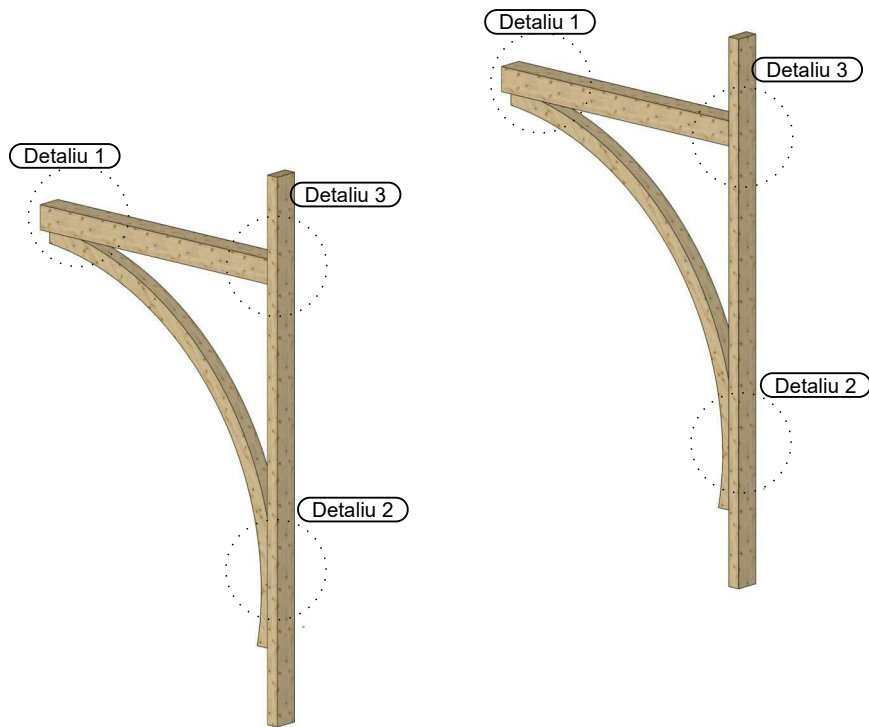

E-mail: office@copertine-lemn.ro / copertinelemn@gmail.com

www.copertine-lemn.ro

www.facebook.com/ecohouse.garden

Vedere transversală

Vedere axionometrică

Vedere longitudinală

LISTĂ MATERIALE AMILIA		
Nr. Element	Cantitate	Nume
	[buc]	[mm]
1	5	Căprior - 60x120x1750
2	2	Contravântuire- 90x90x2420
3	2	Grindă stâlp - 120x120x1400
4	2	Stâlp - 60x120x2620
5	2	Grindă perete/față - 60x120x2950

LISTĂ FERONERIE AMILIA		
Nr. Elemente	Cantitate	Nume
	[buc]	[mm]
6	4	Holz-Șurub ø8x200
7	6	Holz-Șurub ø8x160
8	4	Holz-Șurub ø8x100
9	5	Holz-Șurub ø6x200
10	10	Prindere DUO
11	7	Conexpand 12x250

Piese

Ansamblare stâlpi cu contravânturi și grinzi de stâlpi