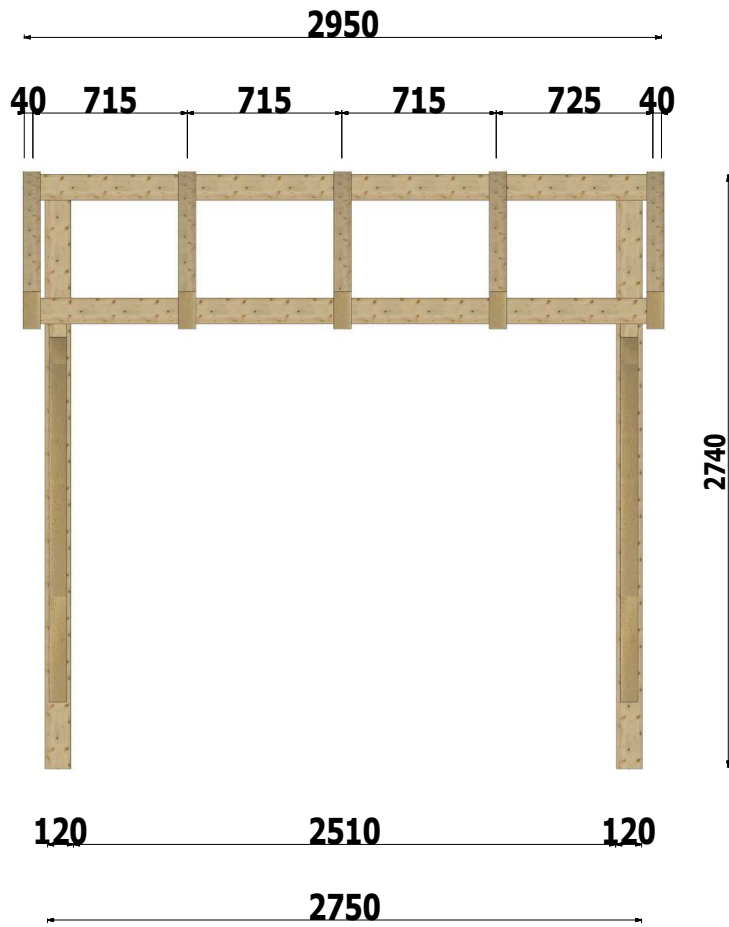

Eco House & Garden Srl

AMILIA

L = 175 cm

W = 295 cm

H = 274 cm

Eco House & Garden Srl

Str. Drumul Bercenarului, Nr. 2-4, Sector 4, CP .041116, București

Tel. +40 786 873 196

E-mail: office@copertine-lemn.ro / copertinelemn@gmail.com

www.copertine-lemn.ro

www.facebook.com/ecohouse.garden

Vedere transversală

Vedere axionometrică

Vedere longitudinală

LISTĂ MATERIALE AMILIA		
Nr. Element	Cantitate	Nume
	[buc]	[mm]
1	5	Căprior - 60x120x1750
2	2	Contravântuire- 90x90x2420
3	2	Grindă stâlp - 120x120x1400
4	2	Stâlp - 60x120x2620
5	2	Grindă perete/față - 60x120x2950