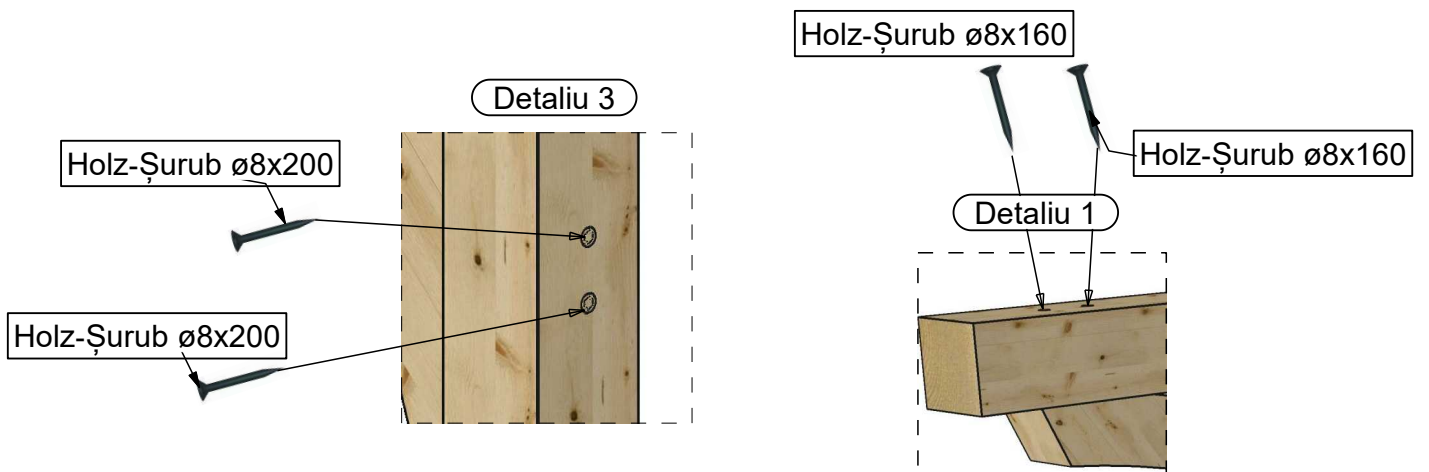

E-mail: office@copertine-lemn.ro / copertinelemn@gmail.com

www.copertine-lemn.ro

www.facebook.com/ecohouse.garden

Vedere transversală

Vedere axionometrică

Vedere longitudinală

LISTĂ MATERIALE AMILIA		
Nr. Element	Cantitate	Nume
	[buc]	[mm]
1	5	Căprior - 60x120x1750
2	2	Contravântuire- 90x90x2420
3	2	Grindă stâlp - 120x120x1400
4	2	Stâlp - 60x120x2620
5	2	Grindă perete/față - 60x120x2950

LISTĂ FERONERIE AMILIA		
Nr. Elemente	Cantitate	Nume
	[buc]	[mm]
6	4	Holz-Șurub ø8x200
7	6	Holz-Șurub ø8x160
8	4	Holz-Șurub ø8x100
9	5	Holz-Șurub ø6x200
10	10	Prindere DUO
11	7	Conexpand 12x250

Piese

Ansamblare stâlpi cu contravânturi și grinzi de stâlpi

Poziționare ansamblare și grinda de perete pe perete

Poziționare grinda de față

Poziționare căpriori

Axionometrie finală