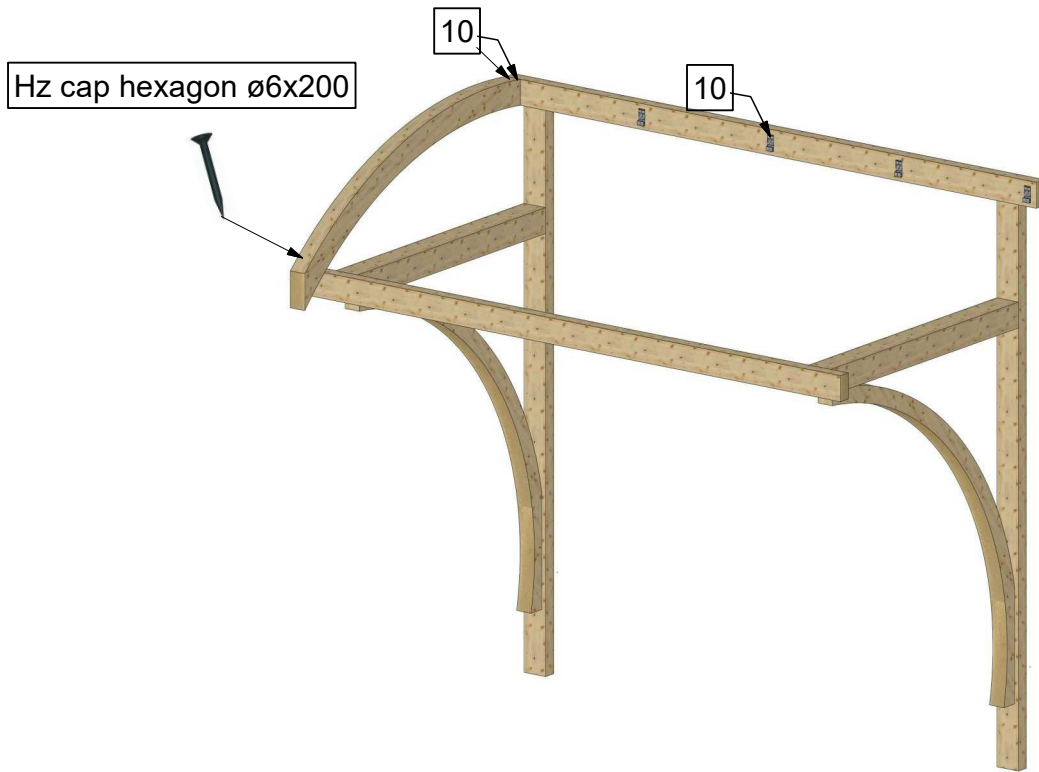

Poziționare căpriori