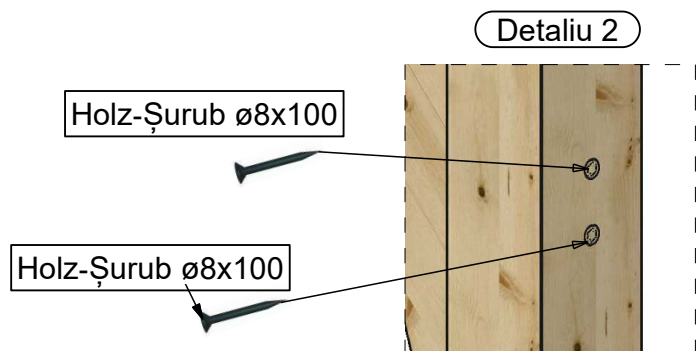

E-mail: office@copertine-lemn.ro / copertinelemn@gmail.com

www.copertine-lemn.ro

www.facebook.com/ecohouse.garden

Vedere transversală

Vedere axionometrică

Vedere longitudinală

LISTĂ MATERIALE AMILIA		
Nr. Element	Cantitate	Nume
	[buc]	[mm]
1	5	Căprior - 60x120x1750
2	2	Contravântuire- 90x90x2420
3	2	Grindă stâlp - 120x120x1400
4	2	Stâlp - 60x120x2620
5	2	Grindă perete/față - 60x120x2950

LISTĂ FERONERIE AMILIA		
Nr. Elemente	Cantitate	Nume
	[buc]	[mm]
6	4	Holz-Șurub ø8x200
7	6	Holz-Șurub ø8x160
8	4	Holz-Șurub ø8x100
9	5	Holz-Șurub ø6x200
10	10	Prindere DUO
11	7	Conexpand 12x250

Piese

Ansamblare stâlpi cu contravânturi și grinzi de stâlpi