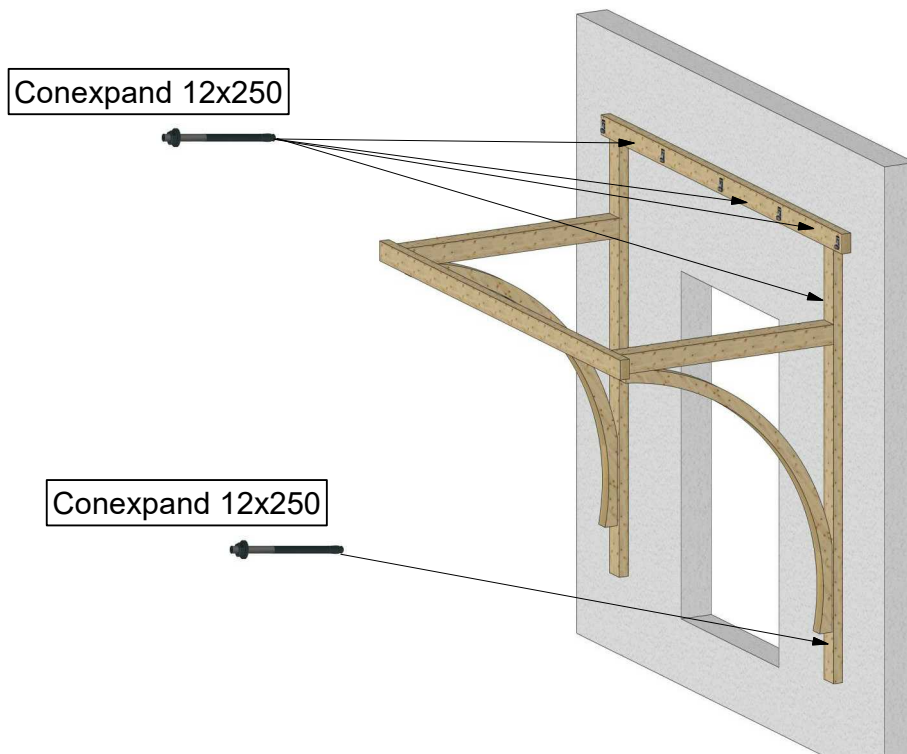

LISTĂ FERONERIE AMILIA		
Nr. Elemente	Cantitate	Nume
	[buc]	[mm]
6	4	Holz-Șurub ø8x200
7	6	Holz-Șurub ø8x160
8	4	Holz-Șurub ø8x100
9	5	Holz-Șurub ø6x200
10	10	Prindere DUO
11	7	Conexpand 12x250

Piese

Ansamblare stâlpi cu contravânturi și grinzi de stâlpi

Poziționare ansamblare și grinda de perete pe perete

Poziționare grinda de față

Poziționare căpriori

Axionometrie finală