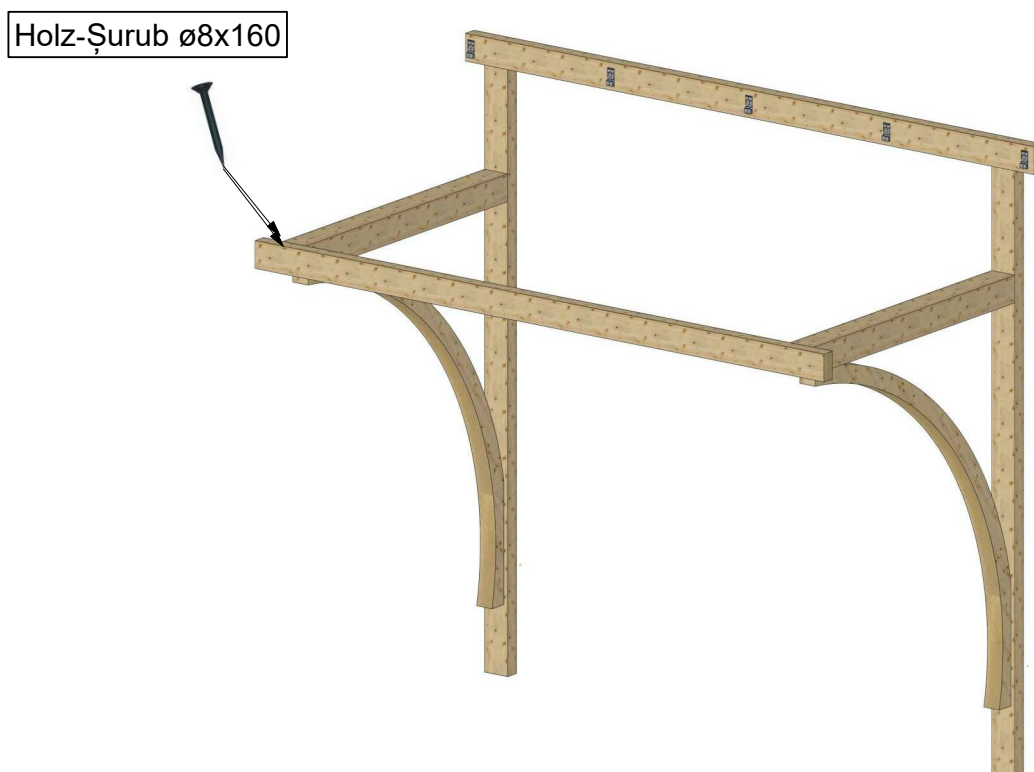

Poziționare grinda de față