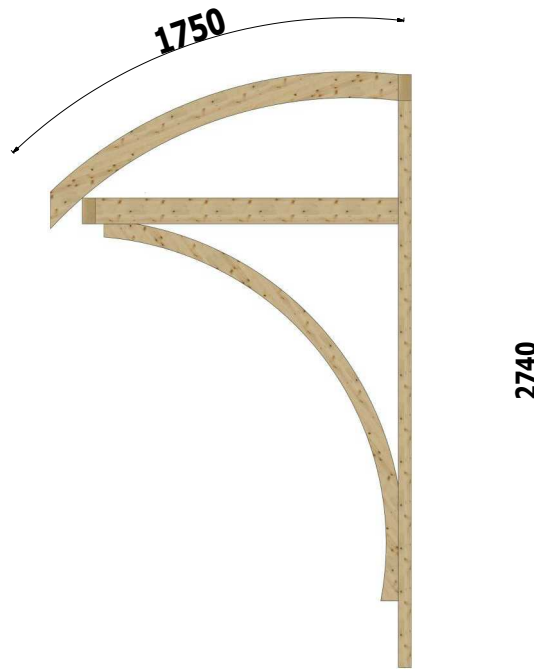

Eco House & Garden Srl

AMILIA

L = 175 cm

W = 295 cm

H = 274 cm

Eco House & Garden Srl

Str. Drumul Bercenarului, Nr. 2-4, Sector 4, CP .041116, București

Tel. +40 786 873 196

E-mail: office@copertine-lemn.ro / copertinelemn@gmail.com

www.copertine-lemn.ro

www.facebook.com/ecohouse.garden

Vedere transversală

Vedere axionometrică

Vedere longitudinală

LISTĂ MATERIALE AMILIA		
Nr. Element	Cantitate	Nume
	[buc]	[mm]
1	5	Căprior - 60x120x1750
2	2	Contravântuire- 90x90x2420
3	2	Grindă stâlp - 120x120x1400
4	2	Stâlp - 60x120x2620
5	2	Grindă perete/față - 60x120x2950

LISTĂ FERONERIE AMILIA		
Nr. Elemente	Cantitate	Nume
	[buc]	[mm]
6	4	Holz-Șurub ø8x200
7	6	Holz-Șurub ø8x160
8	4	Holz-Șurub ø8x100
9	5	Holz-Șurub ø6x200
10	10	Prindere DUO
11	7	Conexpand 12x250

Piese

Ansamblare stâlpi cu contravânturi și grinzi de stâlpi