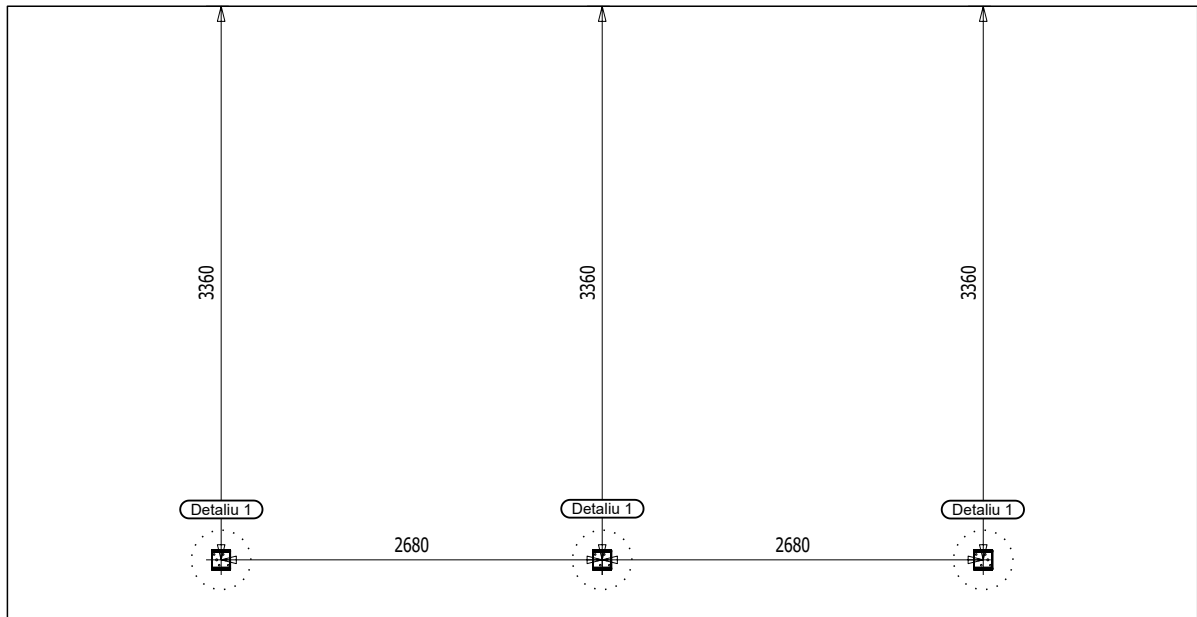

Poziționare stâlpi în fundament cu papucul metalic