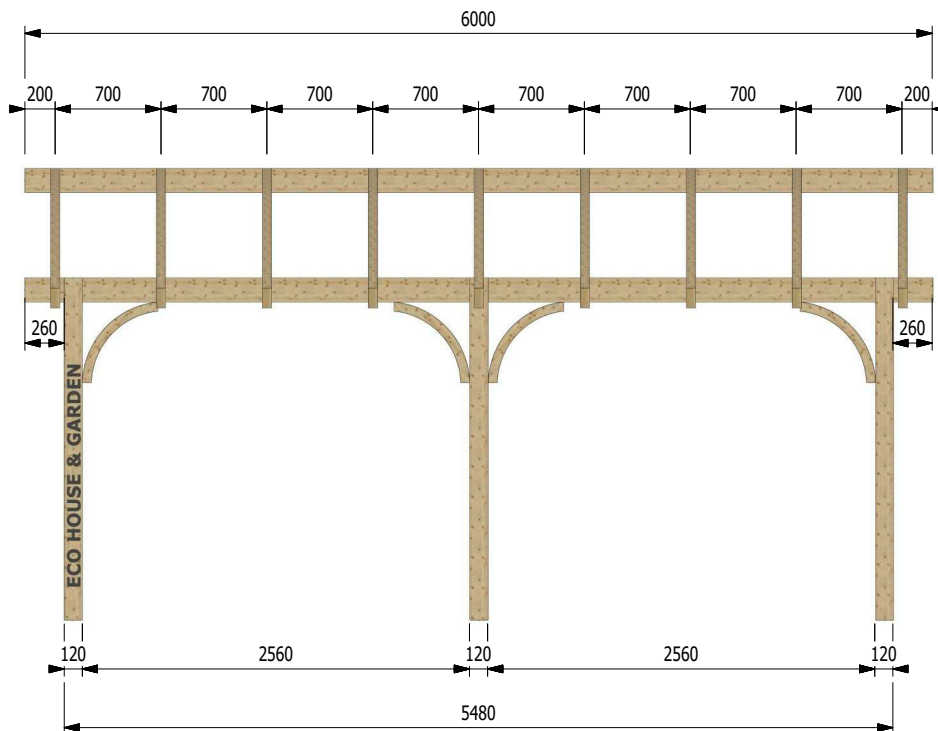

Vedere longitudinală

LISTĂ MATERIALE COPERTINĂ ARCADE

Nr. Element	Cantitate [buc]	Nume [mm]
1	9	Arc Arcade - 60x120x4000
2	3	Stâlp - 120x120x2300
3	1	Grindă perete- 60x160x6000
4	1	Grindă stâlpi - 100x200x6000
5	4	Contravântuire - 60x60x800

LISTĂ FERONERIE COPERTINĂ ARCADE

Nr. Elemente	Cantitate [buc]	Nume [mm]
6	3	Papuc Metalic
7	3	Conexpand M10
8	18	Holz-Şurub Cap Hexagonal ø8x60
9	4	Conexpand ø12x250
10	6	Holz-Şurub Cap Hexagonal ø8x100
11	9	Prindere LOCKT 1880
12	17	Holz-Şurub Cap Hexagonal ø6x160