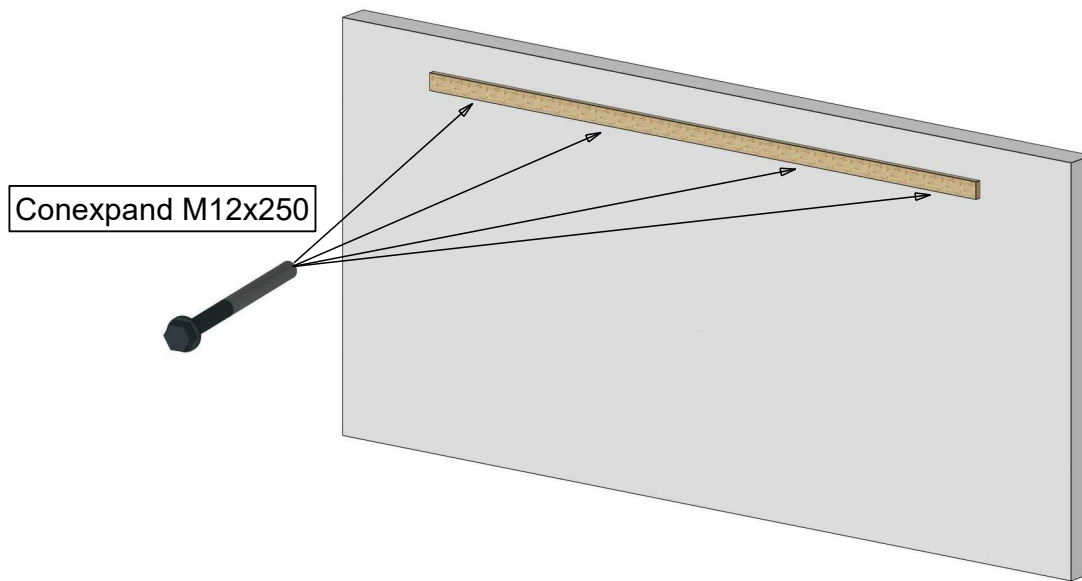

Nr. Elemente	Cantitate [buc]	Nume [mm]
6	3	Papuc Metalic
7	3	Conexpand M10
8	18	Holz-Şurub Cap Hexagonal ø8x60
9	4	Conexpand ø12x250
10	6	Holz-Şurub Cap Hexagonal ø8x100
11	9	Prindere LOCKT 1880
12	17	Holz-Şurub Cap Hexagonal ø6x160

Piese

Poziționare stâlpi în fundament cu papucul metalic

Poziționare grindă pe perete

Poziționare grindă în stâlpi

Poziționare arce Arcade pe grinzi și contravântuiri

Axonometrie finală