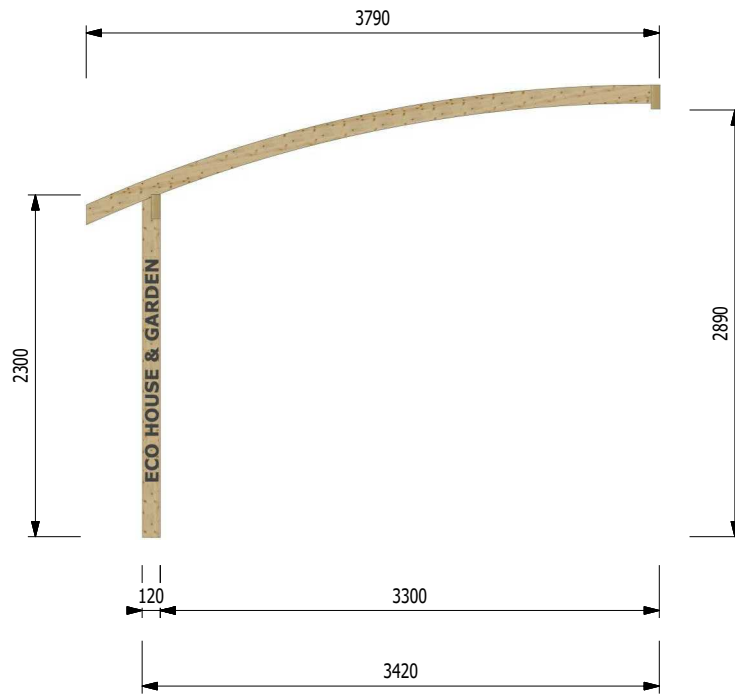

Vedere transversală