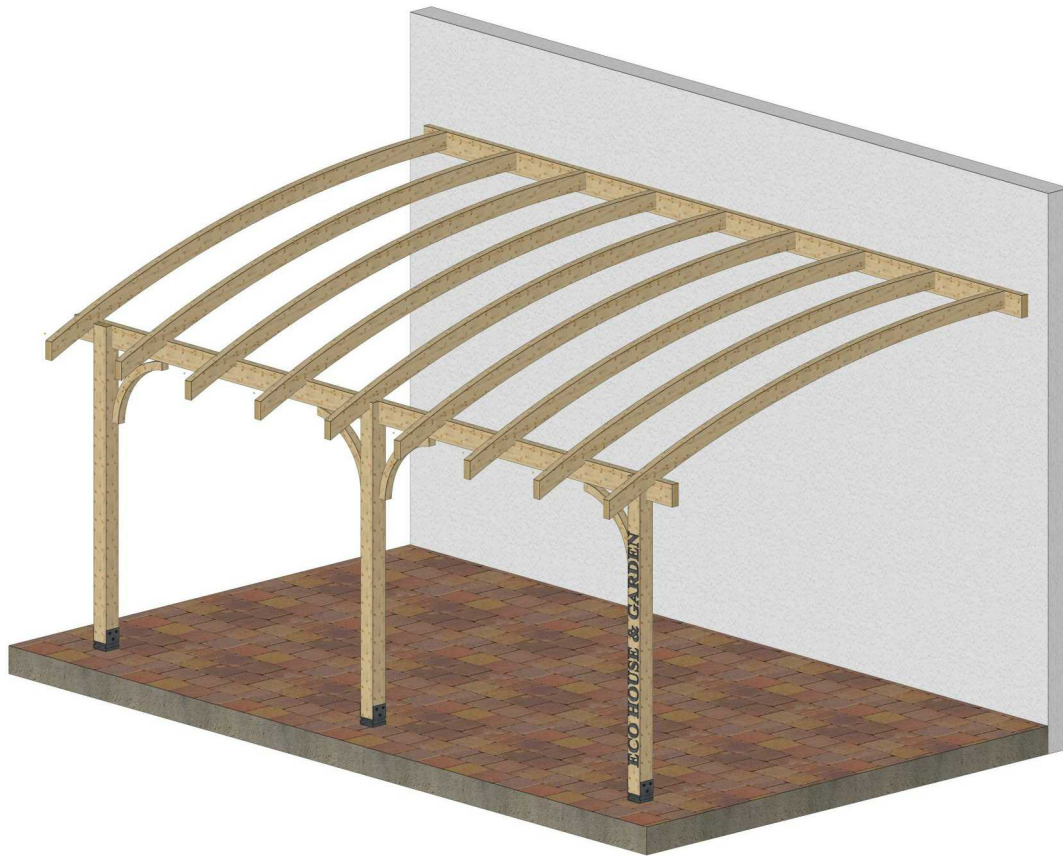

Eco House & Garden Srl

COPERTINA ARCADE

L = 600 cm

W = 400 cm

H = 305 cm

Eco House & Garden Srl

Str. Drumul Bercenarului, Nr. 2-4, Sector 4, CP .041116, București

Tel. +40 786 873 196

Nr. Element	Cantitate [buc]	Nume [mm]
1	9	Arc Arcade - 60x120x4000
2	3	Stâlp - 120x120x2300
3	1	Grindă perete- 60x160x6000
4	1	Grindă stâlpi - 100x200x6000
5	4	Contravântuire - 60x60x800

LISTĂ FERONERIE COPERTINĂ ARCADE