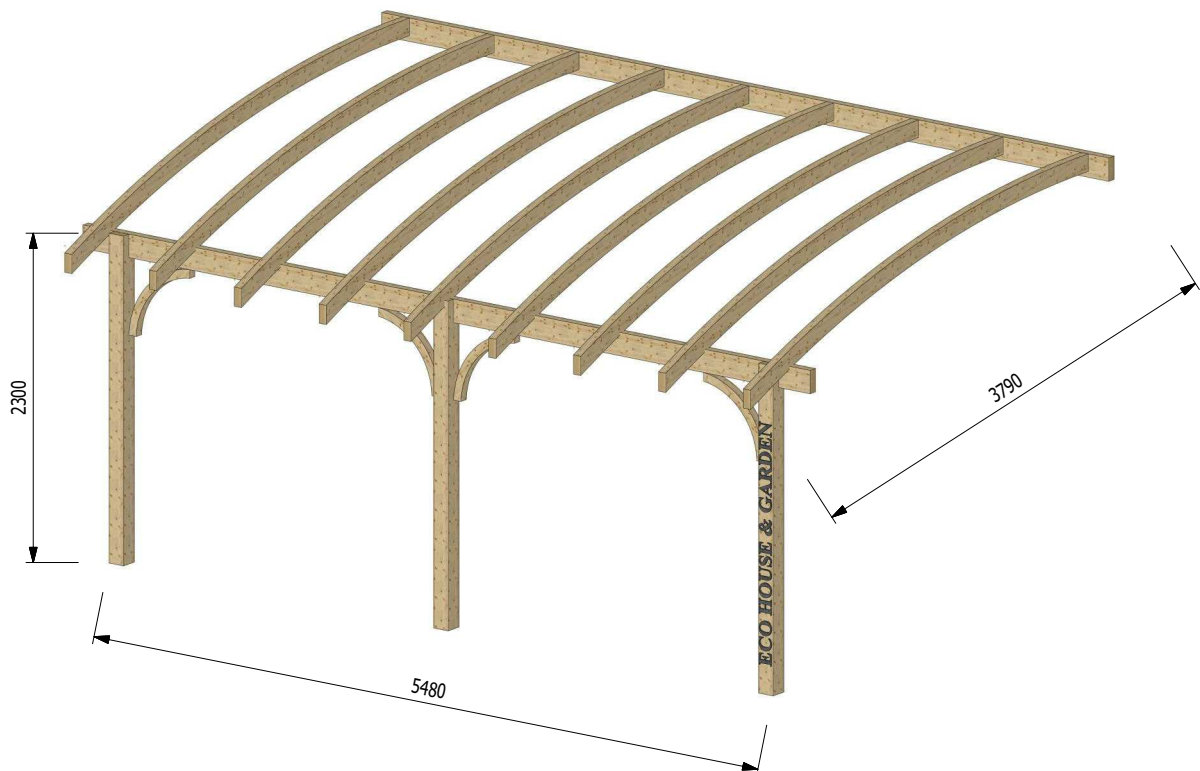

Vedere axionometrică