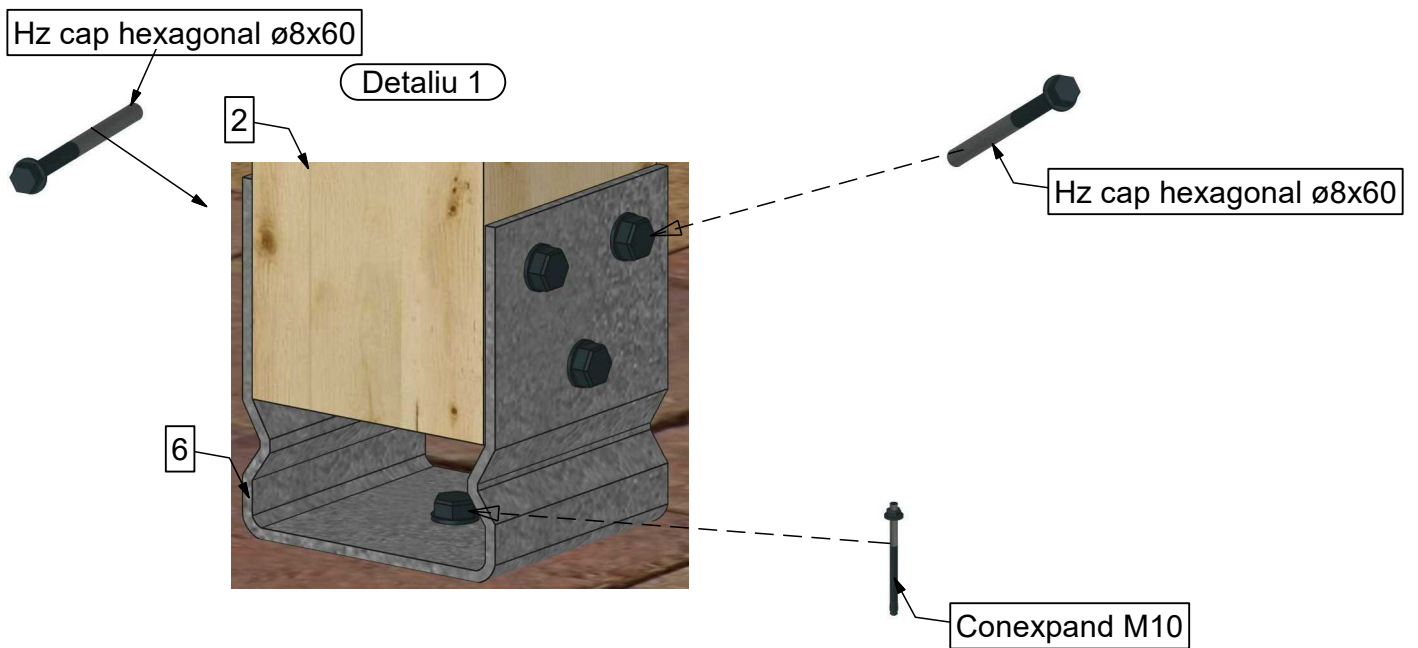

Poziționare stâlpi în fundament cu papucul metalic