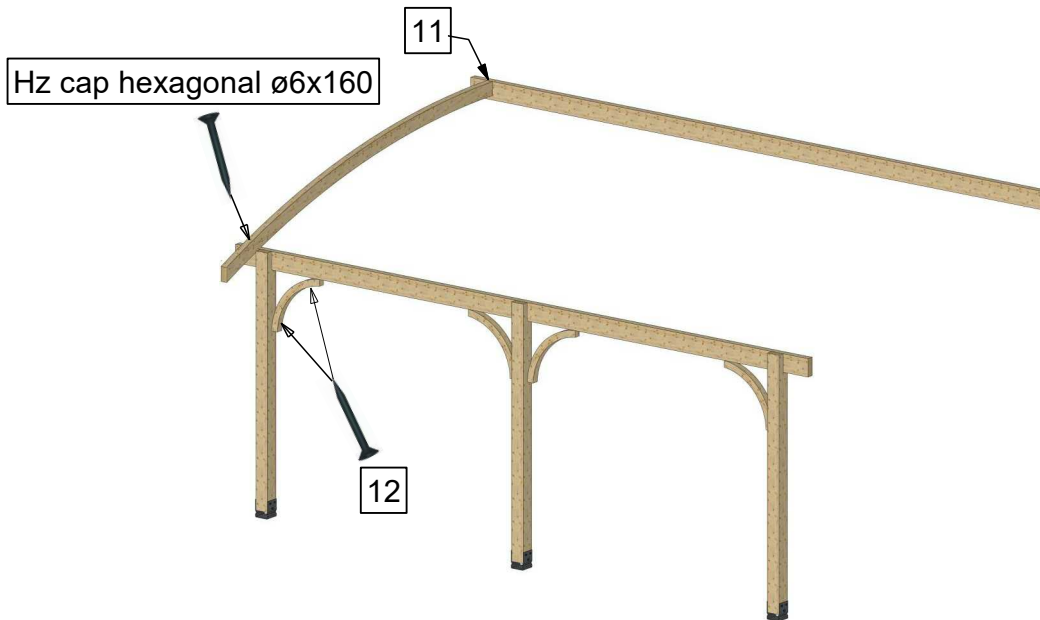

Nr. Element	Cantitate [buc]	Nume [mm]
1	9	Arc Arcade - 60x120x4000
2	3	Stâlp - 120x120x2300
3	1	Grindă perete- 60x160x6000
4	1	Grindă stâlpi - 100x200x6000
5	4	Contravântuire - 60x60x800

LISTĂ FERONERIE COPERTINĂ ARCADE

Piese

Poziționare stâlpi în fundament cu papucul metalic

Poziționare grindă pe perete

Poziționare grindă în stâlpi

Poziționare arce Arcade pe grinzi și contravântuiri

Axonometrie finală