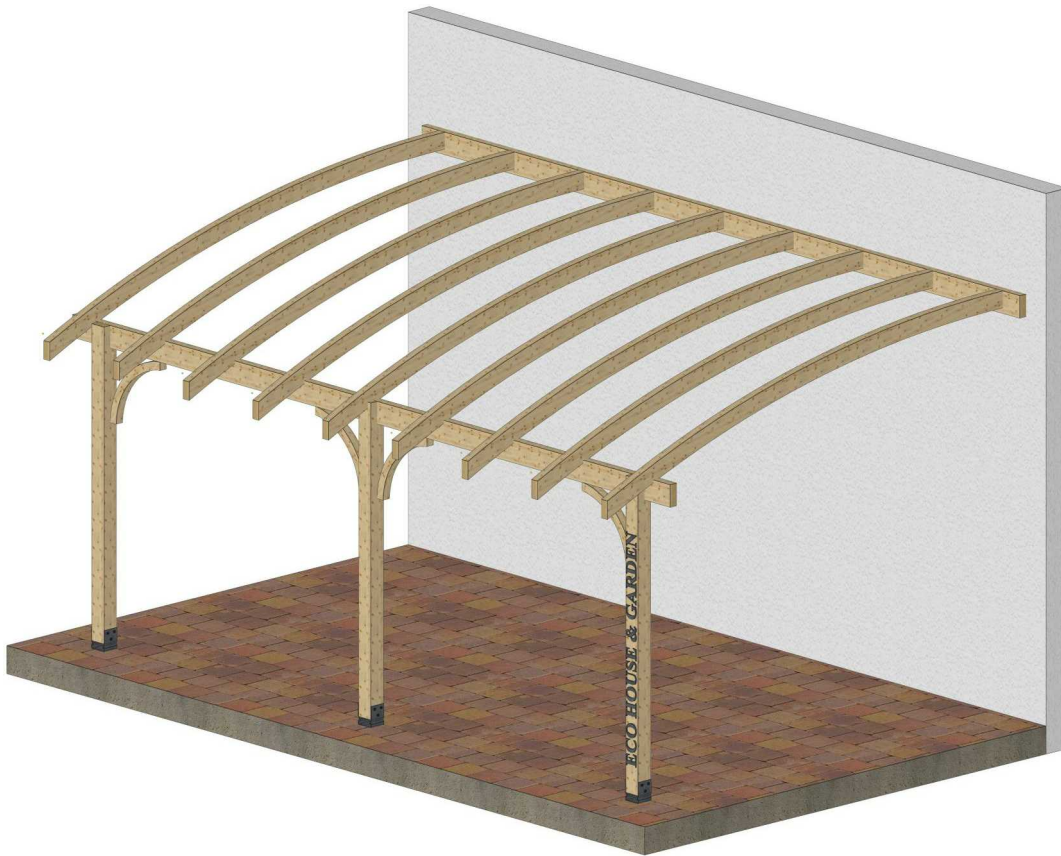

Eco House & Garden Srl

COPERTINA ARCADE

L = 600 cm

W = 300 cm

H = 278 cm

Eco House & Garden Srl

Str. Drumul Bercenarului, Nr. 2-4, Sector 4, CP .041116, București

Tel. +40 786 873 196

Nr. Element	Cantitate [buc]	Nume [mm]
1	9	Arc Arcade - 60x120x3000
2	3	Stâlp - 120x120x2300
3	1	Grindă perete- 60x160x6000
4	1	Grindă stâlpi - 100x200x6000
5	4	Contravântuire - 60x60x800

LISTĂ FERONERIE COPERTINĂ ARCADE