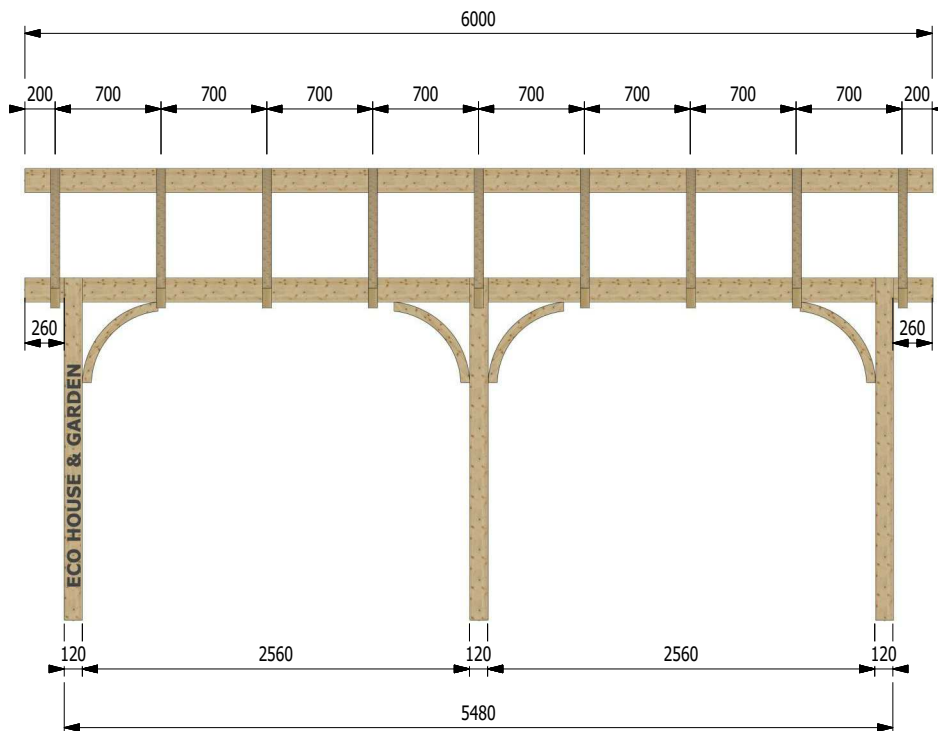

Vedere longitudinală

LISTĂ MATERIALE COPERTINĂ ARCADE

Nr. Element	Cantitate [buc]	Nume [mm]
1	9	Arc Arcade - 60x120x3000
2	3	Stâlp - 120x120x2300
3	1	Grindă perete- 60x160x6000
4	1	Grindă stâlpi - 100x200x6000
5	4	Contravântuire - 60x60x800

LISTĂ FERONERIE COPERTINĂ ARCADE

Nr. Elemente	Cantitate [buc]	Nume [mm]
6	3	Papuc Metalic
7	3	Conexpand M10
8	18	Holz-Şurub Cap Hexagonal ø8x60
9	4	Conexpand ø12x250
10	6	Holz-Şurub Cap Hexagonal ø8x100
11	9	Prindere LOCKT 1880
12	17	Holz-Şurub Cap Hexagonal ø6x160