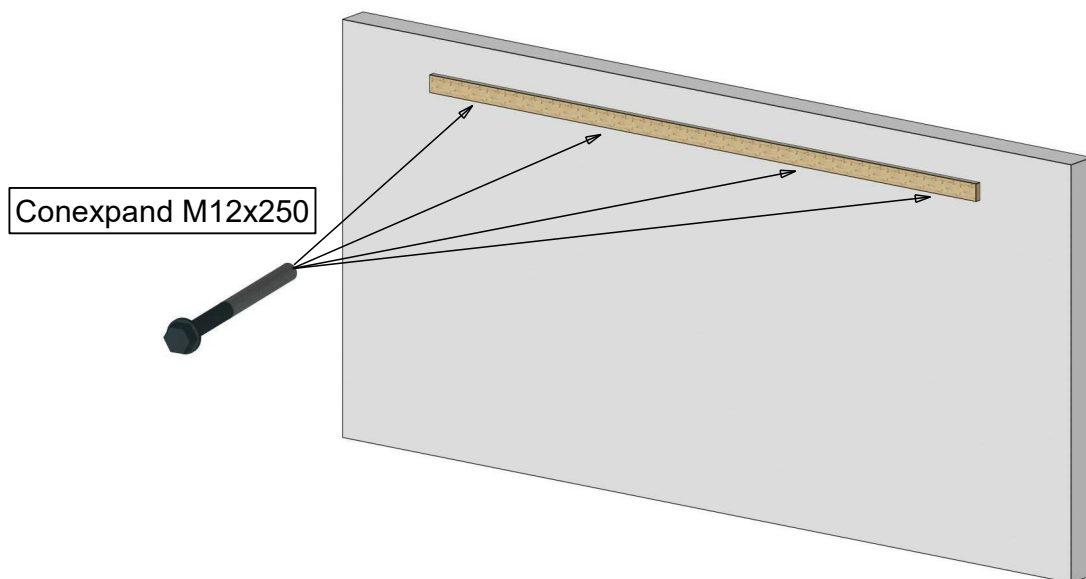

Nr. Elemente	Cantitate [buc]	Nume [mm]
6	3	Papuc Metalic
7	3	Conexpand M10
8	18	Holz-Şurub Cap Hexagonal ø8x60
9	4	Conexpand ø12x250
10	6	Holz-Şurub Cap Hexagonal ø8x100
11	9	Prindere LOCKT 1880
12	17	Holz-Şurub Cap Hexagonal ø6x160

Piese

Poziționare stâlpi în fundament cu papucul metalic

Poziționare grindă pe perete

Poziționare grindă în stâlpi

Poziționare arce Arcade pe grinzi și contravântuiri

Axonometrie finală