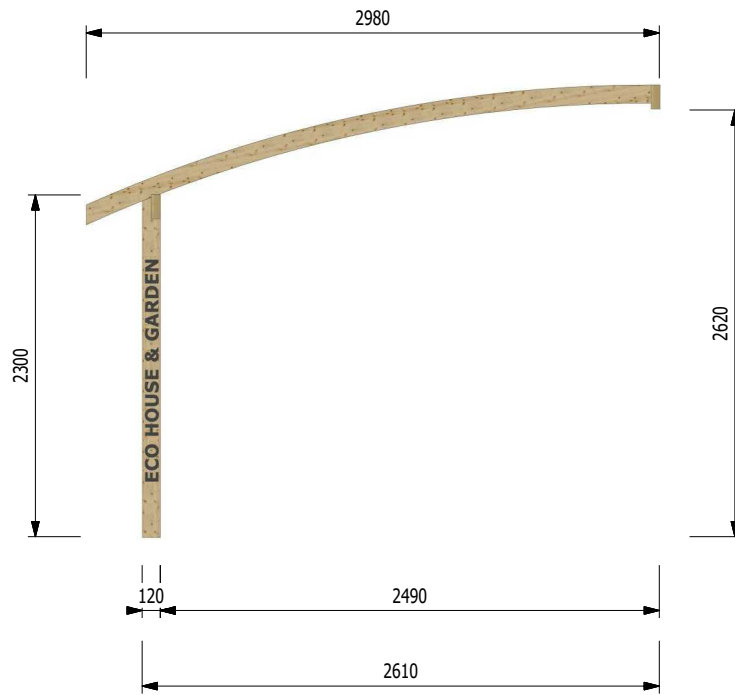

Vedere transversală