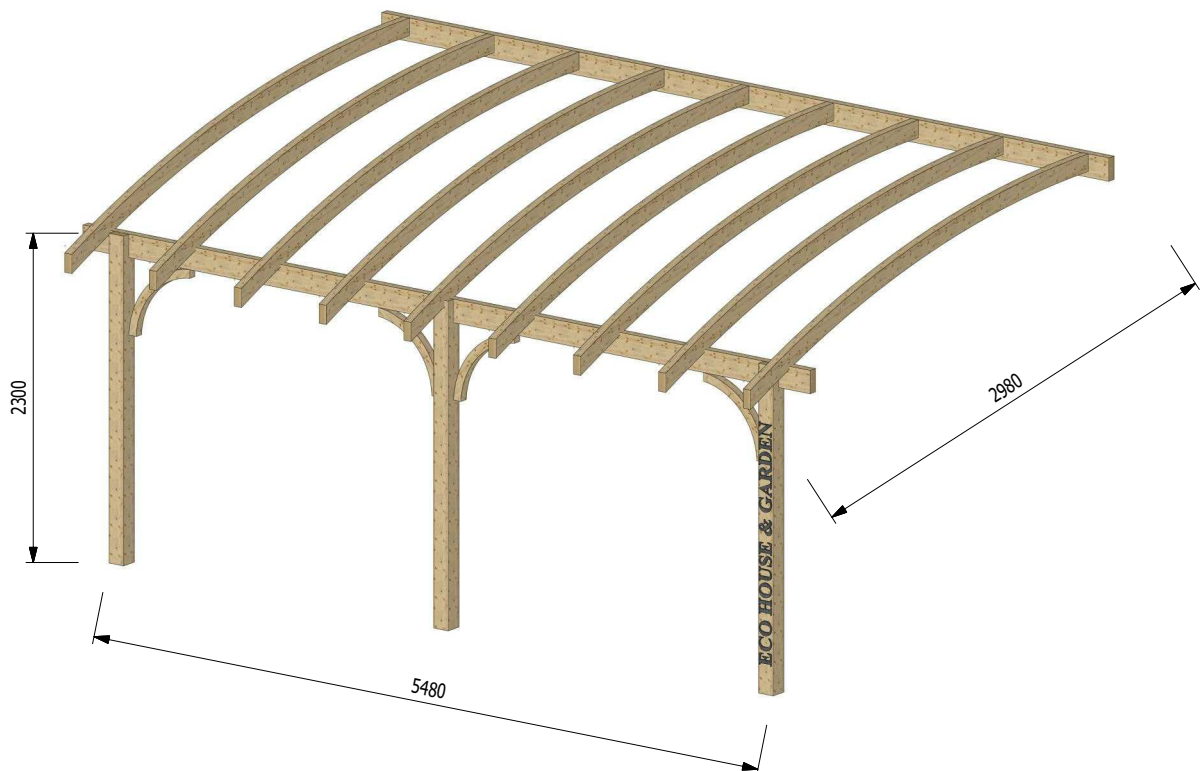

Vedere axionometrică