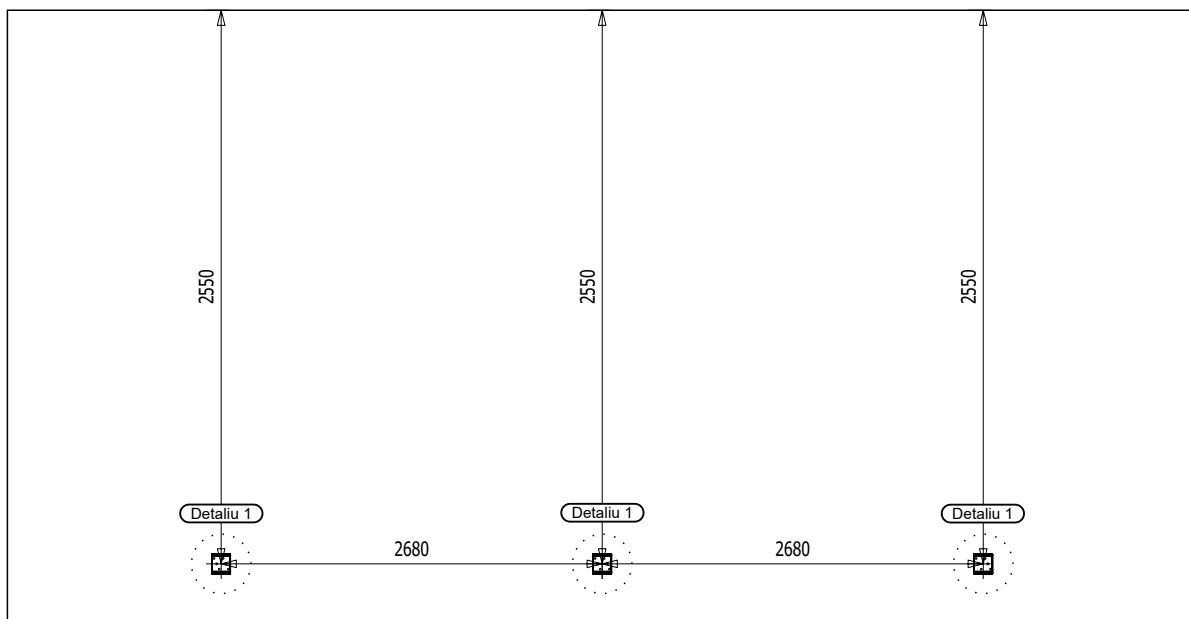

Poziționare stâlpi în fundament cu papucul metalic