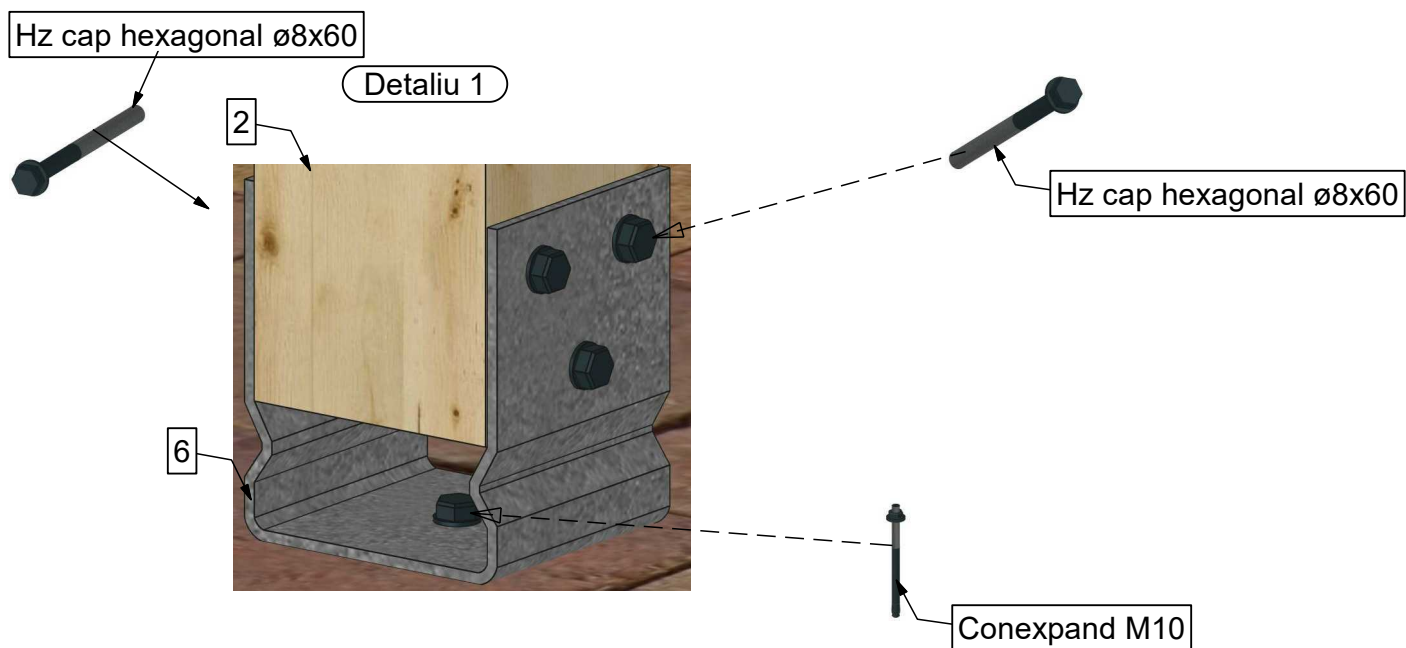

Poziționare stâlpi în fundament cu papucul metalic