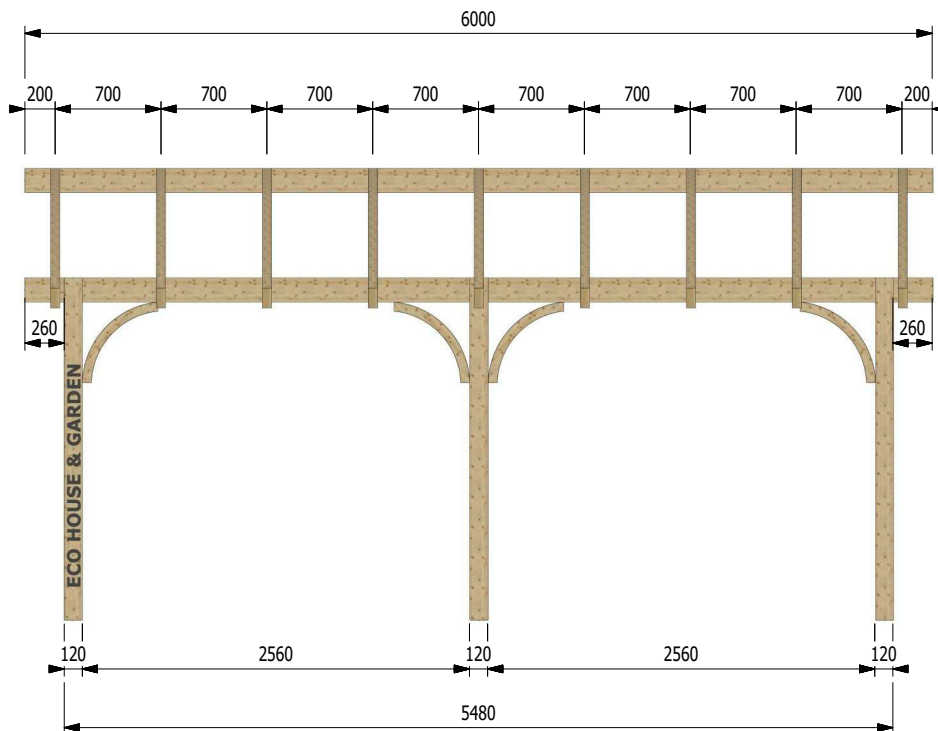

Vedere longitudinală

LISTĂ MATERIALE COPERTINĂ ARCADE

Nr. Element	Cantitate [buc]	Nume [mm]
1	9	Arc Arcade - 60x120x2000
2	3	Stâlp - 120x120x2300
3	1	Grindă perete- 60x160x6000
4	1	Grindă stâlpi - 100x200x6000
5	4	Contravântuire - 60x60x800

LISTĂ FERONERIE COPERTINĂ ARCADE

Nr. Elemente	Cantitate [buc]	Nume [mm]
6	3	Papuc Metalic
7	3	Conexpand M10
8	18	Holz-Şurub Cap Hexagonal ø8x60
9	4	Conexpand ø12x250
10	6	Holz-Şurub Cap Hexagonal ø8x100
11	9	Prindere LOCKT 1880
12	17	Holz-Şurub Cap Hexagonal ø6x160