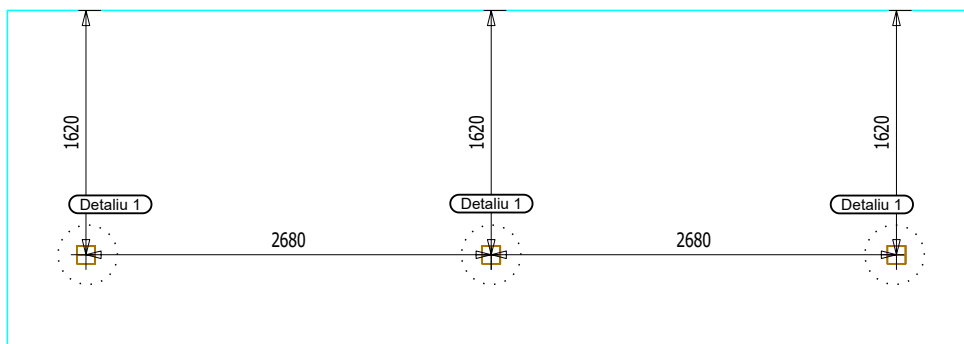

Poziționare stâpi în fundament cu papucul metalic