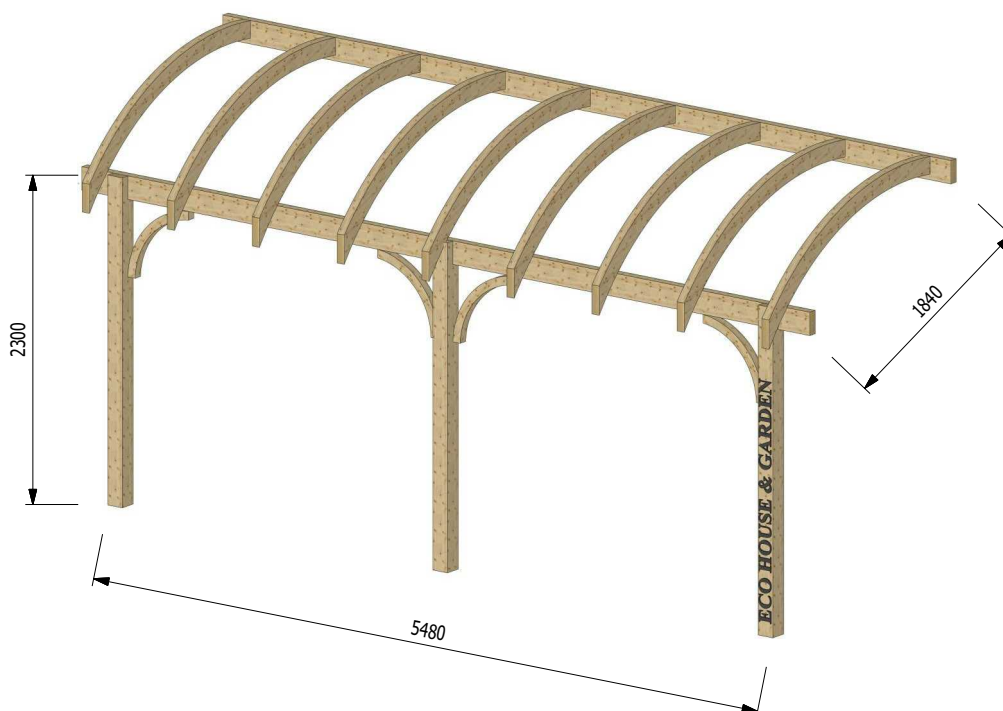

Vedere axionometrică