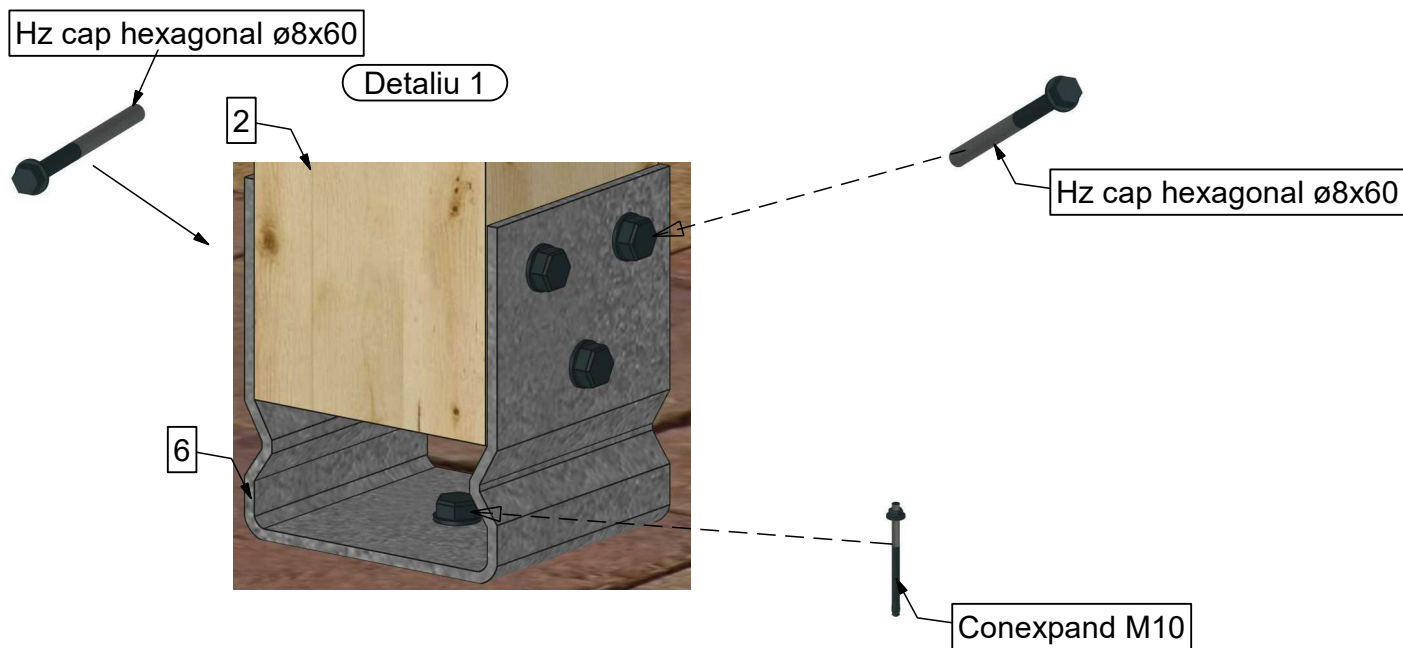

Poziționare stâpi în fundament cu papucul metalic