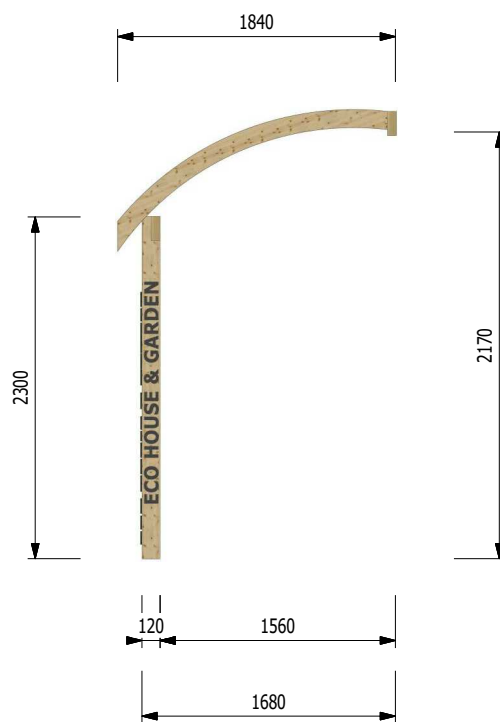

Vedere transversală