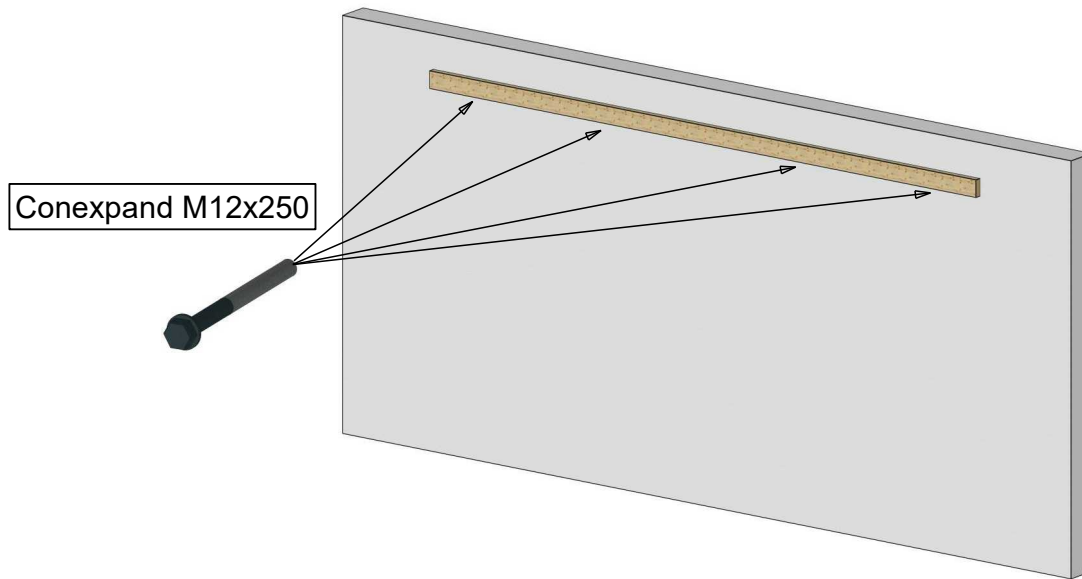

Nr. Elemente	Cantitate [buc]	Nume [mm]
6	3	Papuc Metalic
7	3	Conexpand M10
8	18	Holz-Şurub Cap Hexagonal ø8x60
9	4	Conexpand ø12x250
10	6	Holz-Şurub Cap Hexagonal ø8x100
11	9	Prindere LOCKT 1880
12	17	Holz-Şurub Cap Hexagonal ø6x160

Piese

Poziționare stâpi în fundament cu papucul metalic

Poziționare grindă pe perete

Poziționare grindă în stâlpi

Poziționare arce Arcade pe grinzi și contravântuiri

Axonometrie finală