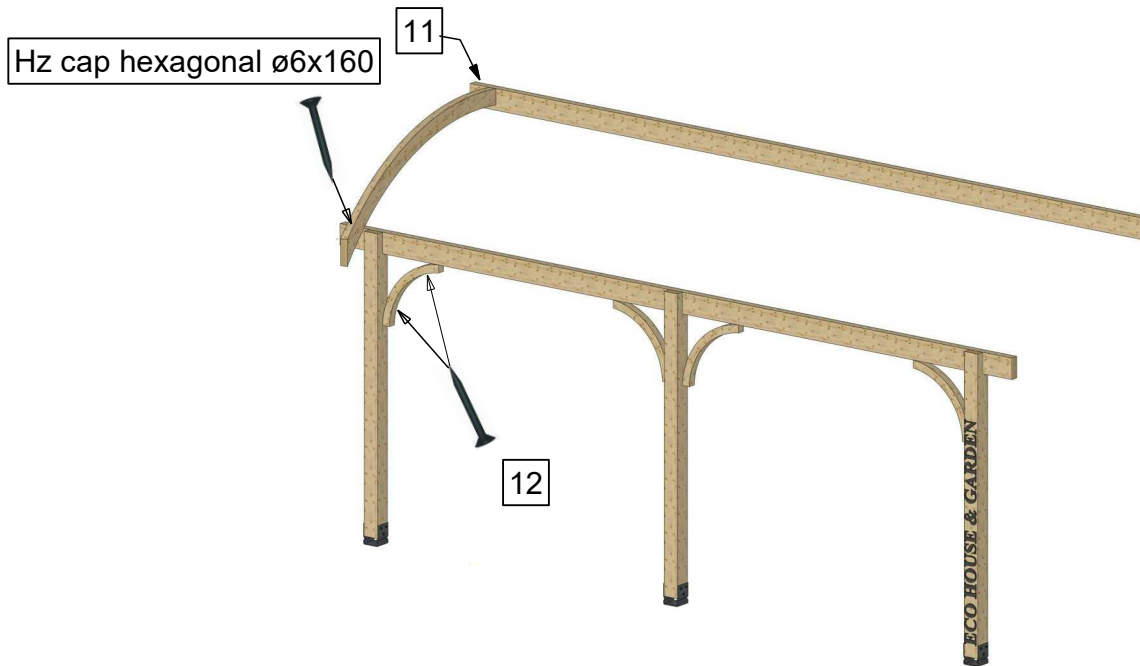

Nr. Element	Cantitate [buc]	Nume [mm]
1	9	Arc Arcade - 60x120x2000
2	3	Stâlp - 120x120x2300
3	1	Grindă perete- 60x160x6000
4	1	Grindă stâlpi - 100x200x6000
5	4	Contravântuire - 60x60x800

LISTĂ FERONERIE COPERTINĂ ARCADE

Piese

Poziționare stâpi în fundament cu papucul metalic

Poziționare grindă pe perete

Poziționare grindă în stâlpi

Poziționare arce Arcade pe grinzi și contravântuiri

Axonometrie finală