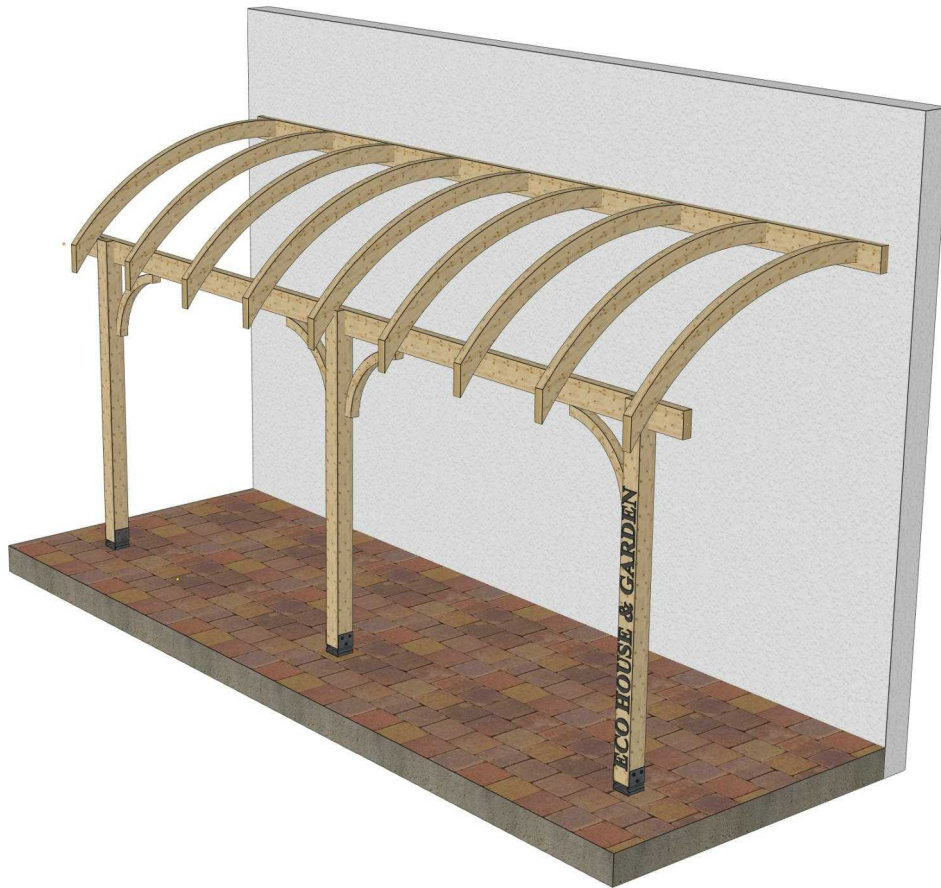

Eco House & Garden Srl

COPERTINA ARCADE

L = 600 cm

W = 200 cm

H = 233 cm

Eco House & Garden Srl

Str. Drumul Bercenarului, Nr. 2-4, Sector 4, CP .041116, București

Tel. +40 786 873 196

Nr. Element	Cantitate [buc]	Nume [mm]
1	9	Arc Arcade - 60x120x2000
2	3	Stâlp - 120x120x2300
3	1	Grindă perete- 60x160x6000
4	1	Grindă stâlpi - 100x200x6000
5	4	Contravântuire - 60x60x800

LISTĂ FERONERIE COPERTINĂ ARCADE